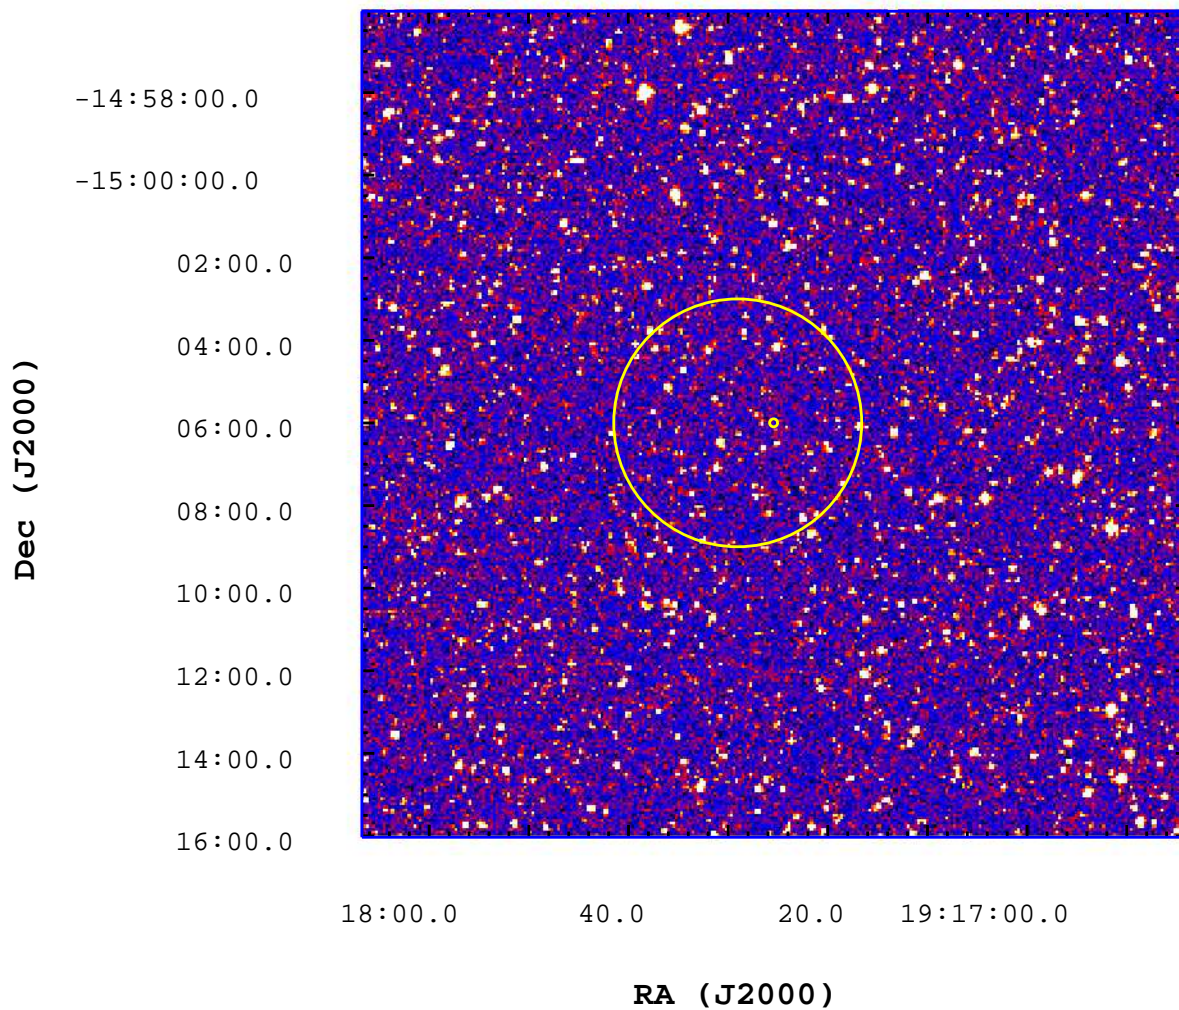

UVOT Finding Chart

OBSID 00598819000 / DATE-OBS 2014-05-12T19:37:20.4

2400 2600 2800 3000 3200 3400 3600 3800 4000 4200