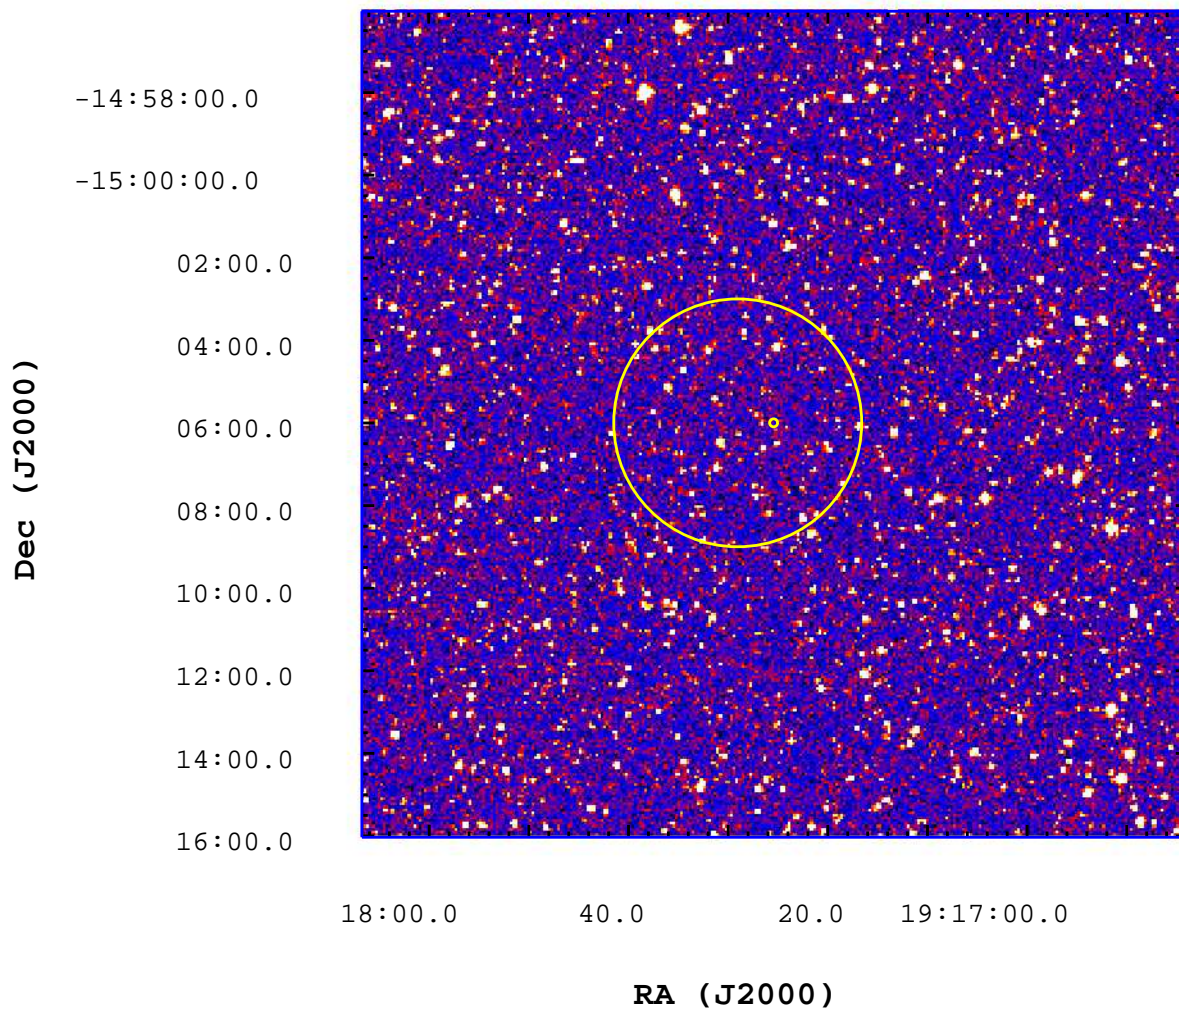

UVOT Finding Chart

OBSID 00598819000 / DATE-OBS 2014-05-12T19:46:34.3

2400 2600 2800 3000 3200 3400 3600 3800 4000 4200