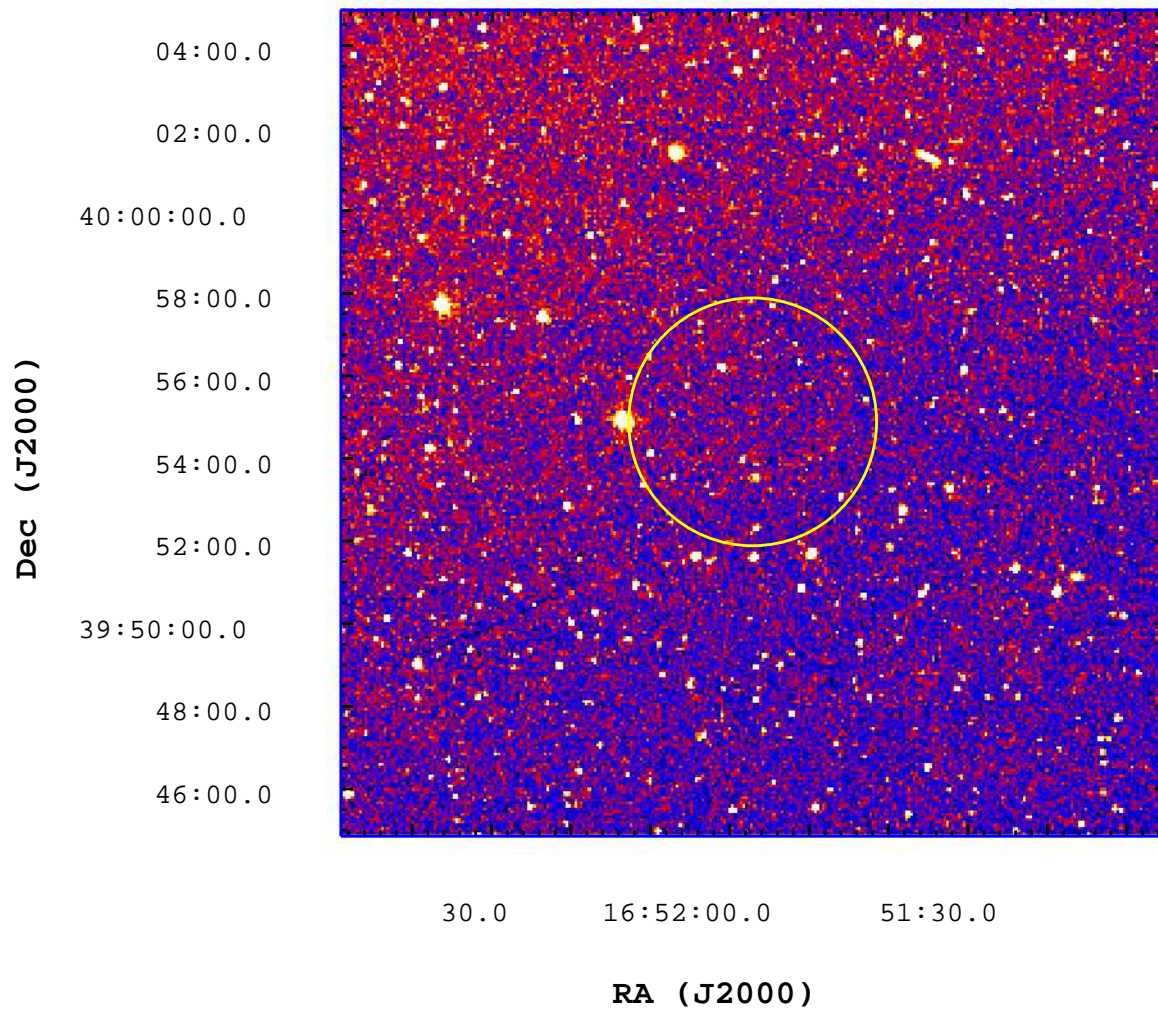

# UVOT Finding Chart

OBSID 00599188000 / DATE-OBS 2014-05-16T20:45:41.2

2800

3000

3200

3400

3600

3800

4000

4200

4400

4600