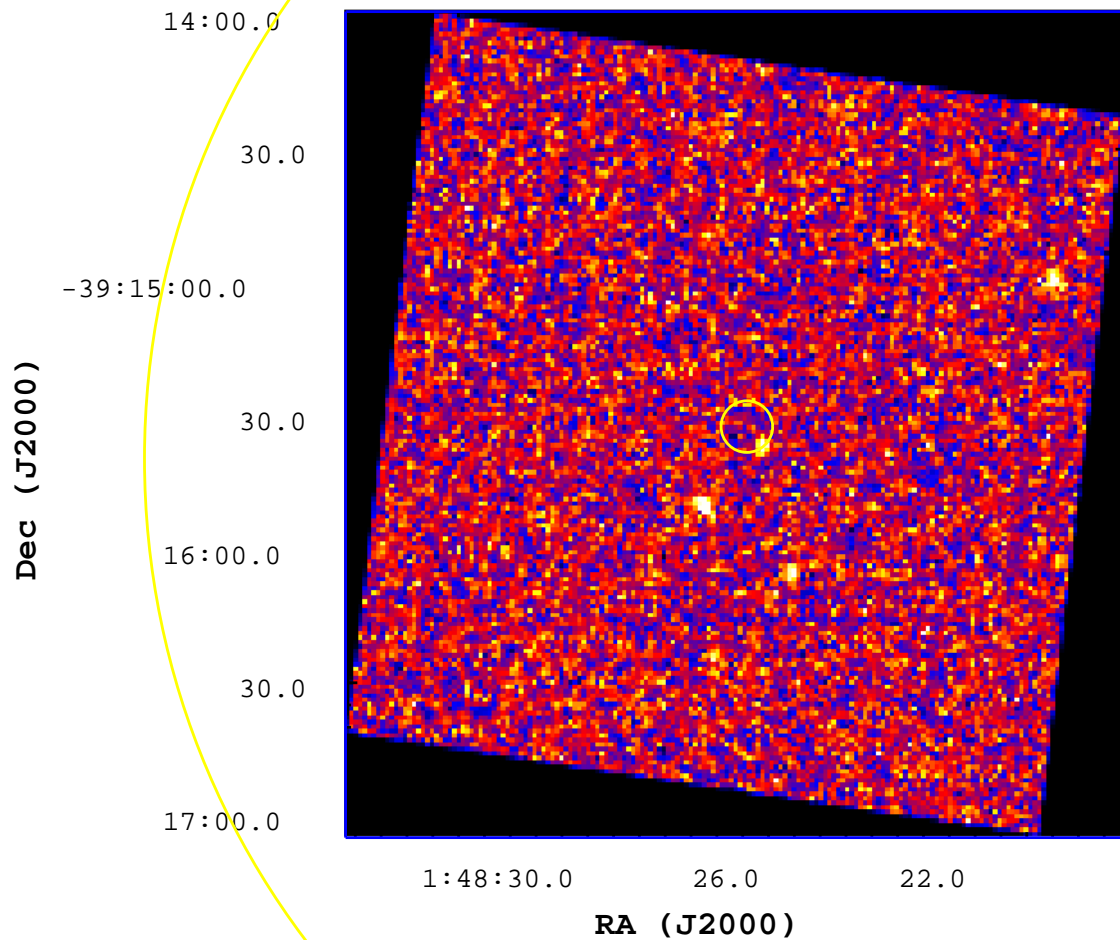

UVOT Finding Chart

OBSID 00602080000 / DATE-OBS 2014-06-19T11:41:15.7

2

4

6

8

10

12