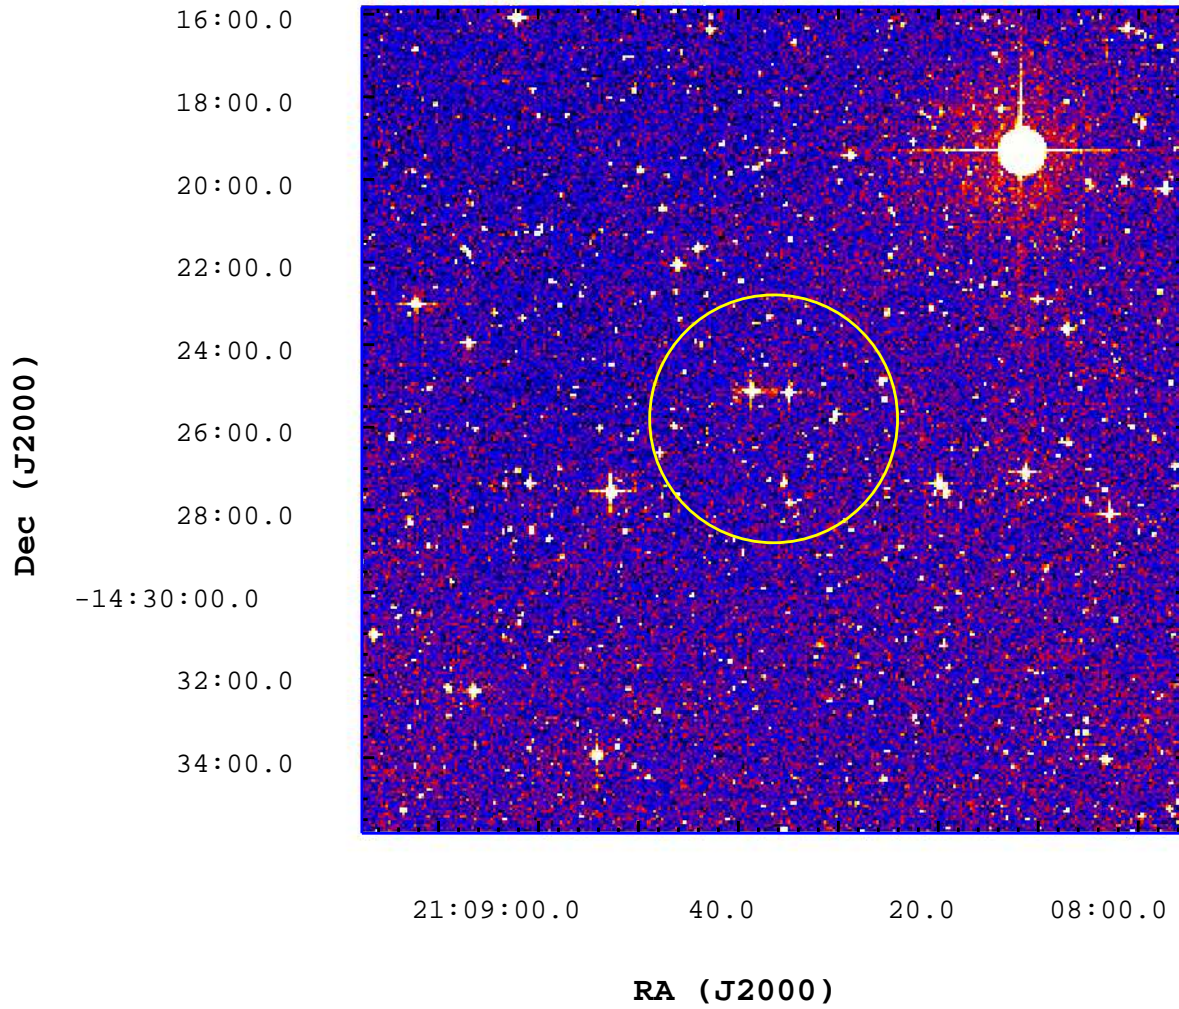

# UVOT Finding Chart

OBSID 00602278000 / DATE-OBS 2014-06-22T09:37:53.3

4500

5000

5500

6000

6500