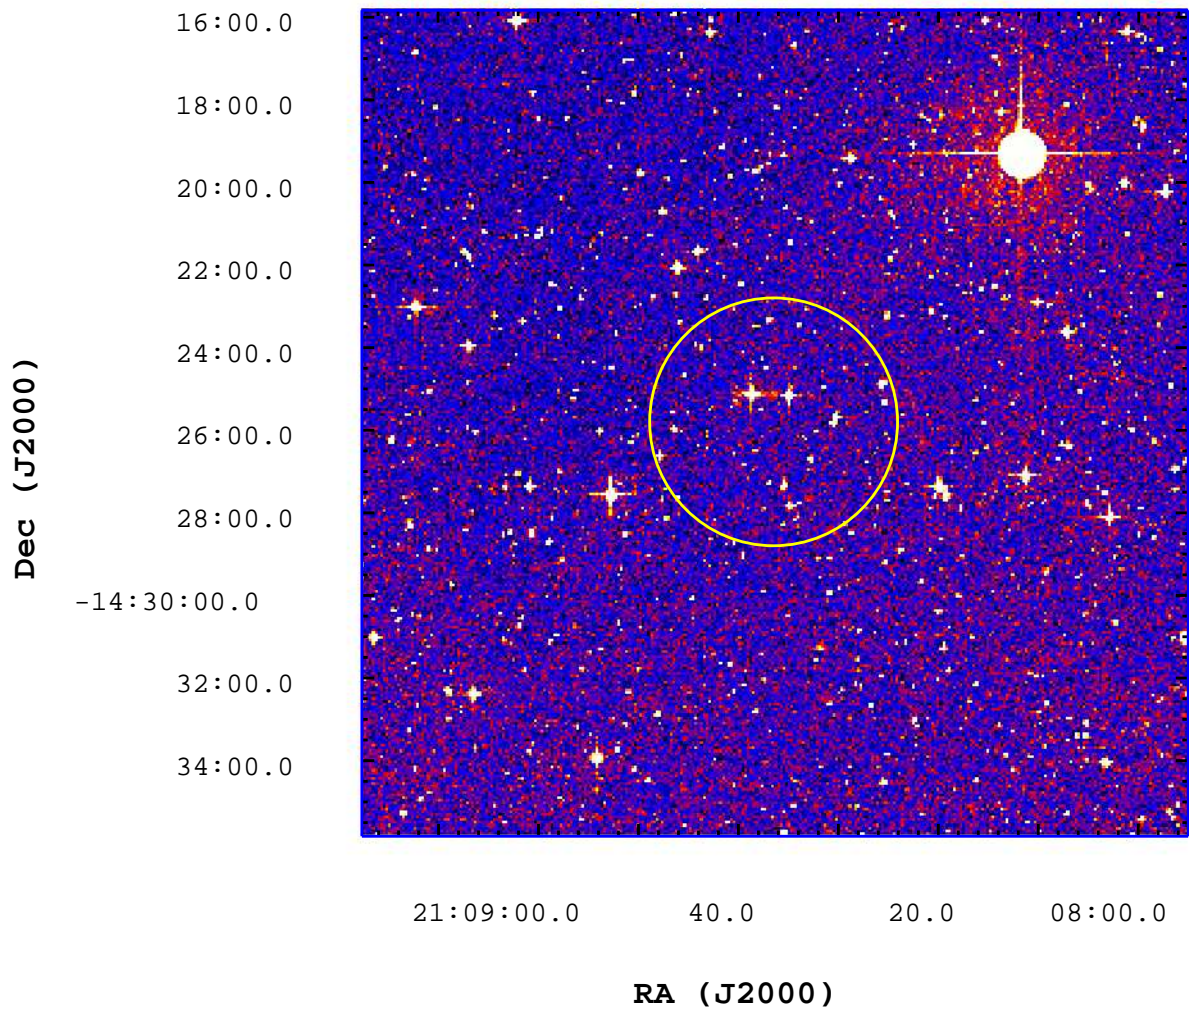

# UVOT Finding Chart

OBSID 00602278000 / DATE-OBS 2014-06-22T09:41:25.5

4500

5000

5500

6000

6500