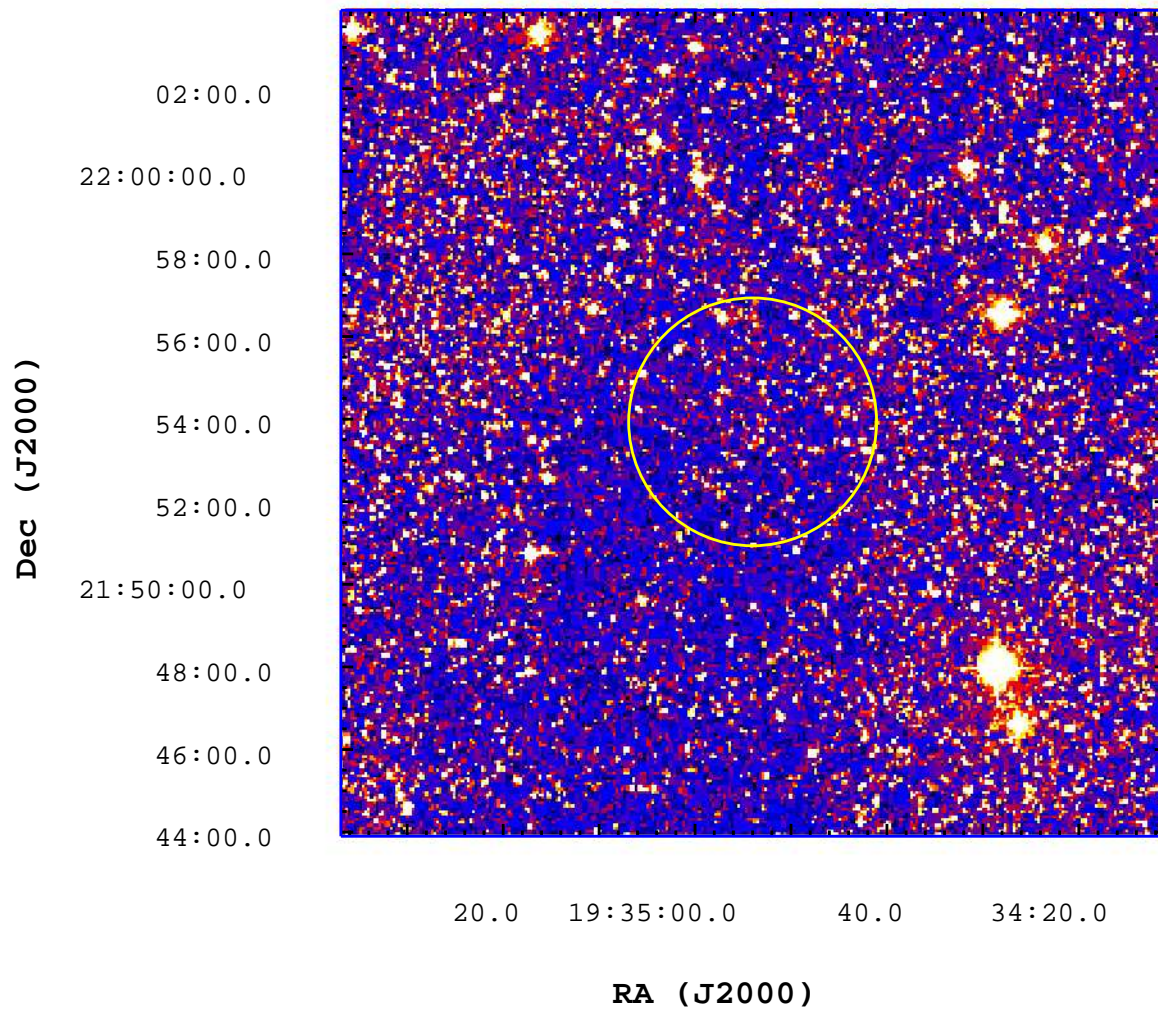

UVOT Finding Chart

OBSID 00603488000 / DATE-OBS 2014-07-05T09:34:05.8

2400

2600

2800

3000

3200

3400

3600

3800

4000

4200