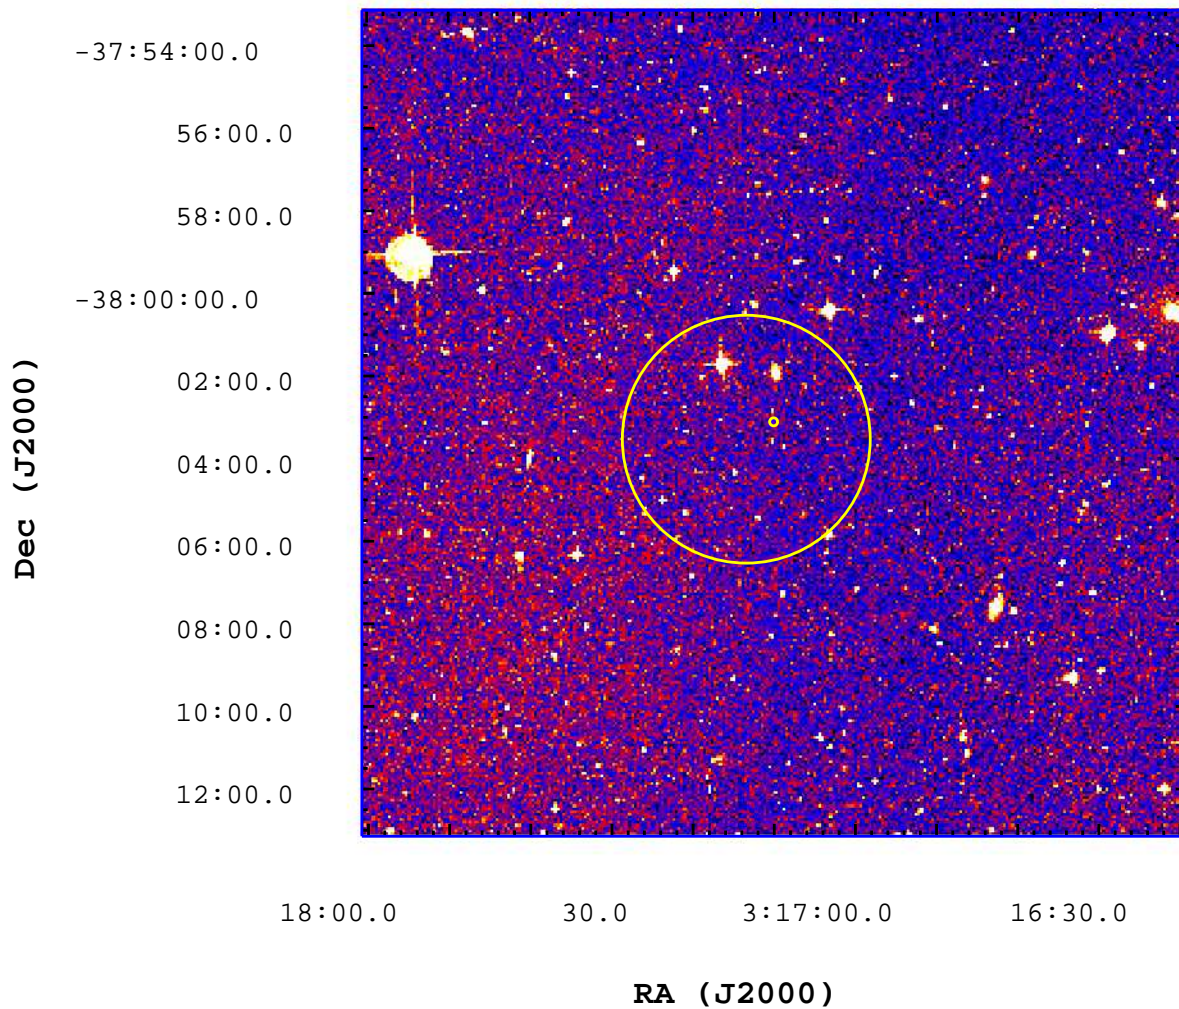

# UVOT Finding Chart

OBSID 00603587000 / DATE-OBS 2014-07-06T19:35:07.8

3200

3400

3600

3800

4000

4200

4400

4600

4800

5000