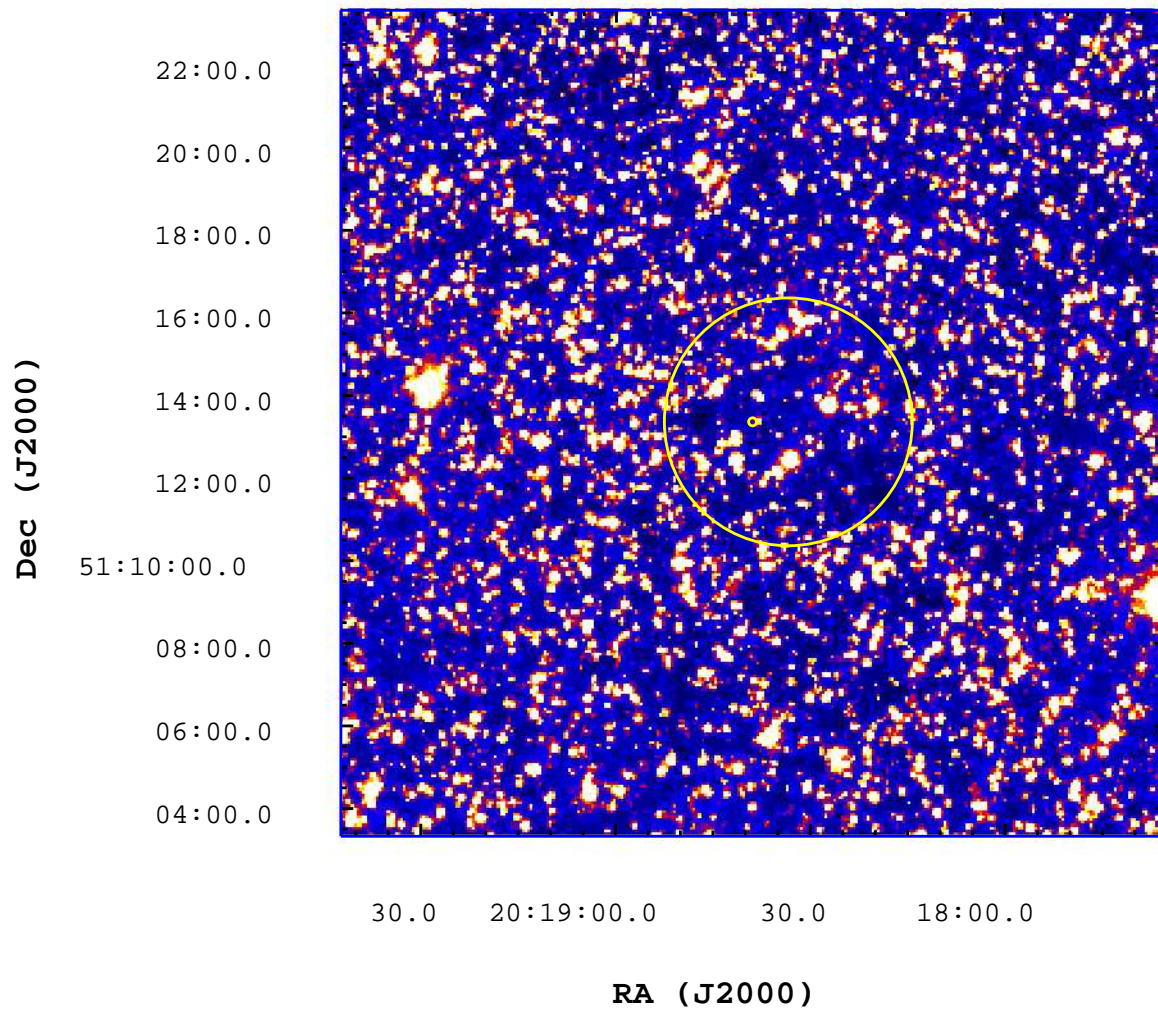

UVOT Finding Chart

OBSID 00603810000 / DATE-OBS 2014-07-09T01:18:58.3

1500

2000

2500

3000

3500