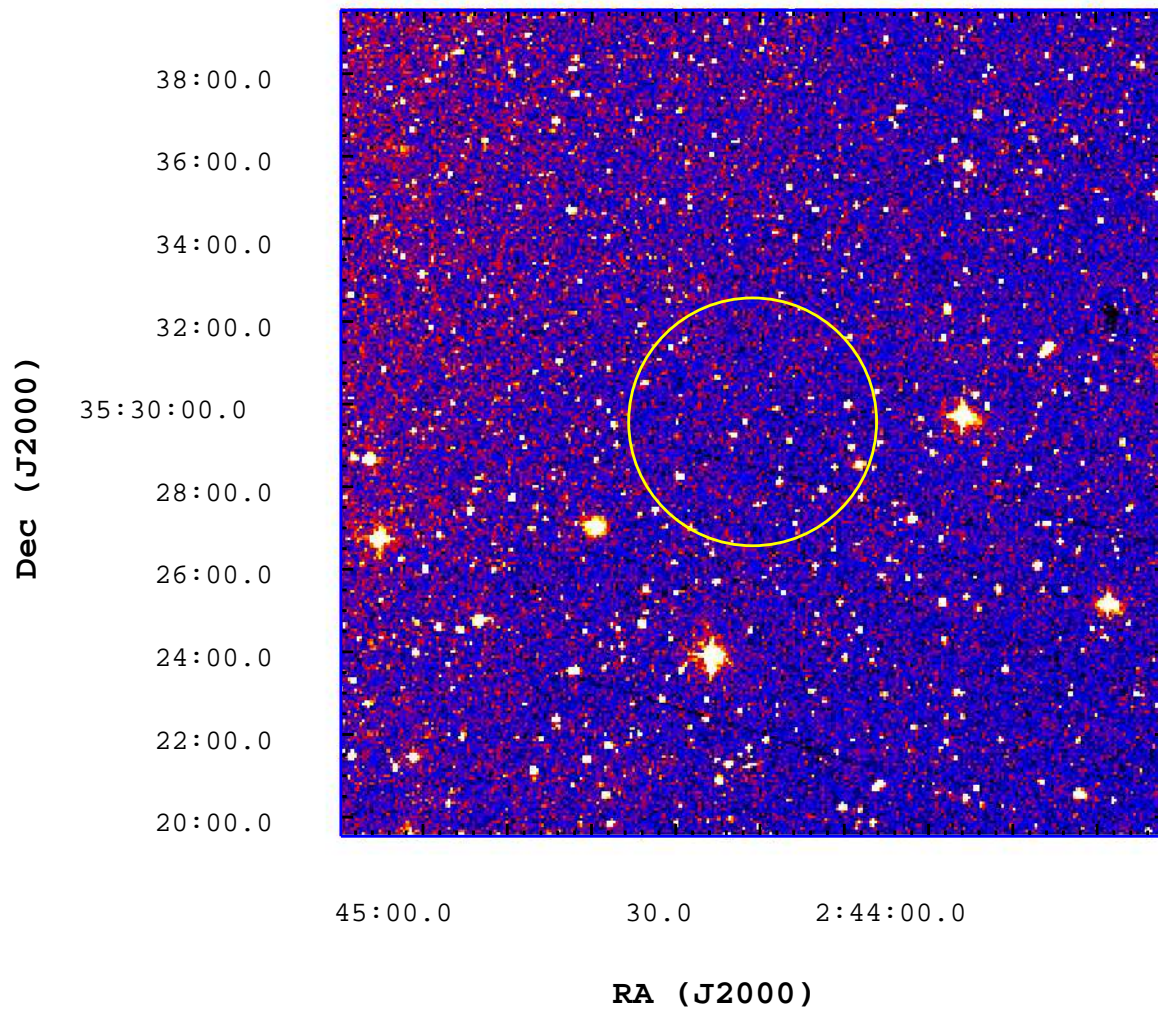

UVOT Finding Chart

OBSID 00603954000 / DATE-OBS 2014-07-10T10:18:35.3

2400 2600 2800 3000 3200 3400 3600 3800 4000 4200 4400