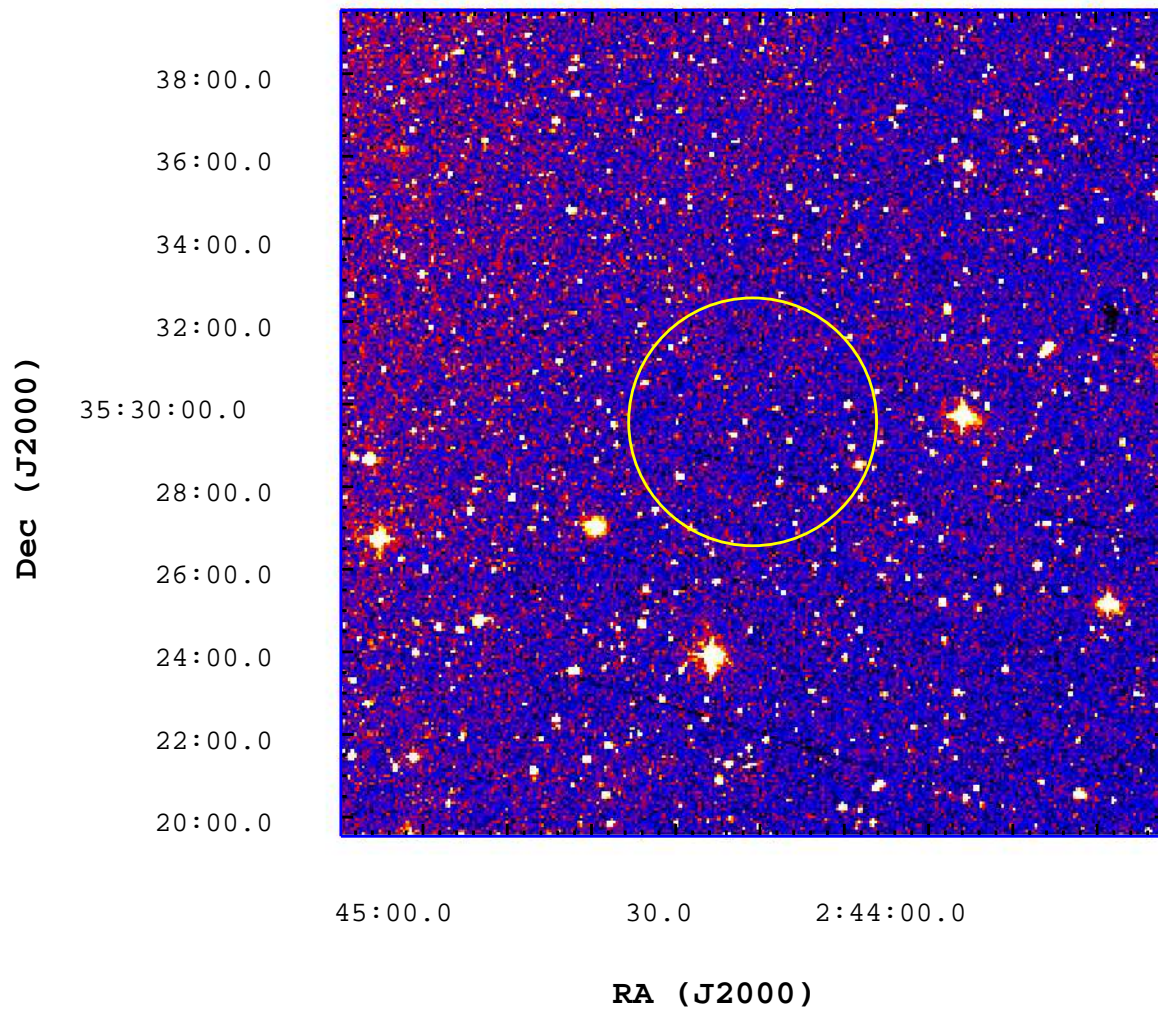

UVOT Finding Chart

OBSID 00603954000 / DATE-OBS 2014-07-10T10:22:07.3

2400 2600 2800 3000 3200 3400 3600 3800 4000 4200 4400