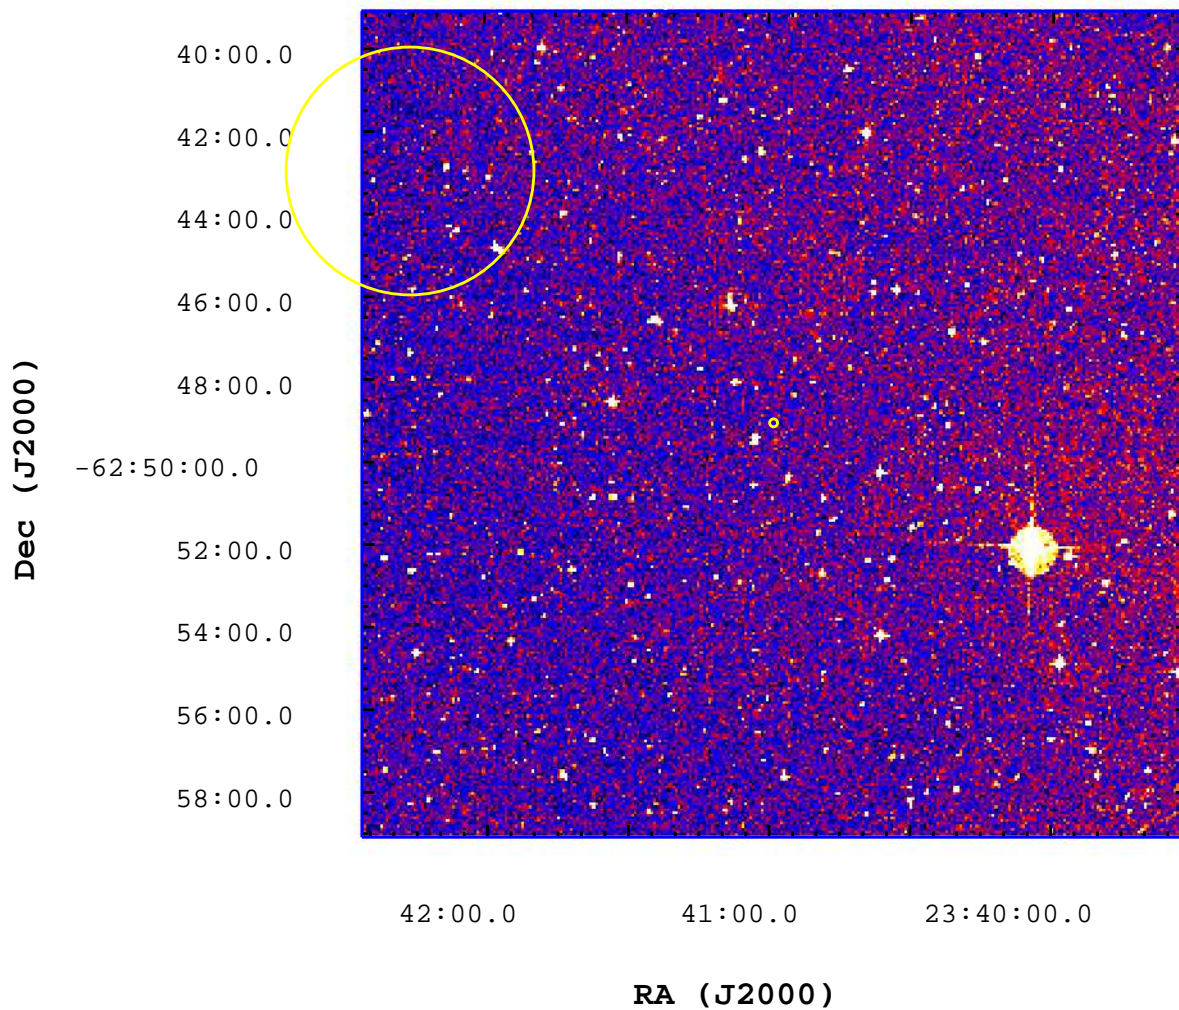

UVOT Finding Chart

OBSID 00604111000 / DATE-OBS 2014-07-12T03:25:19.5

3800

4000

4200

4400

4600

4800

5000

5200

5400

5600

5800