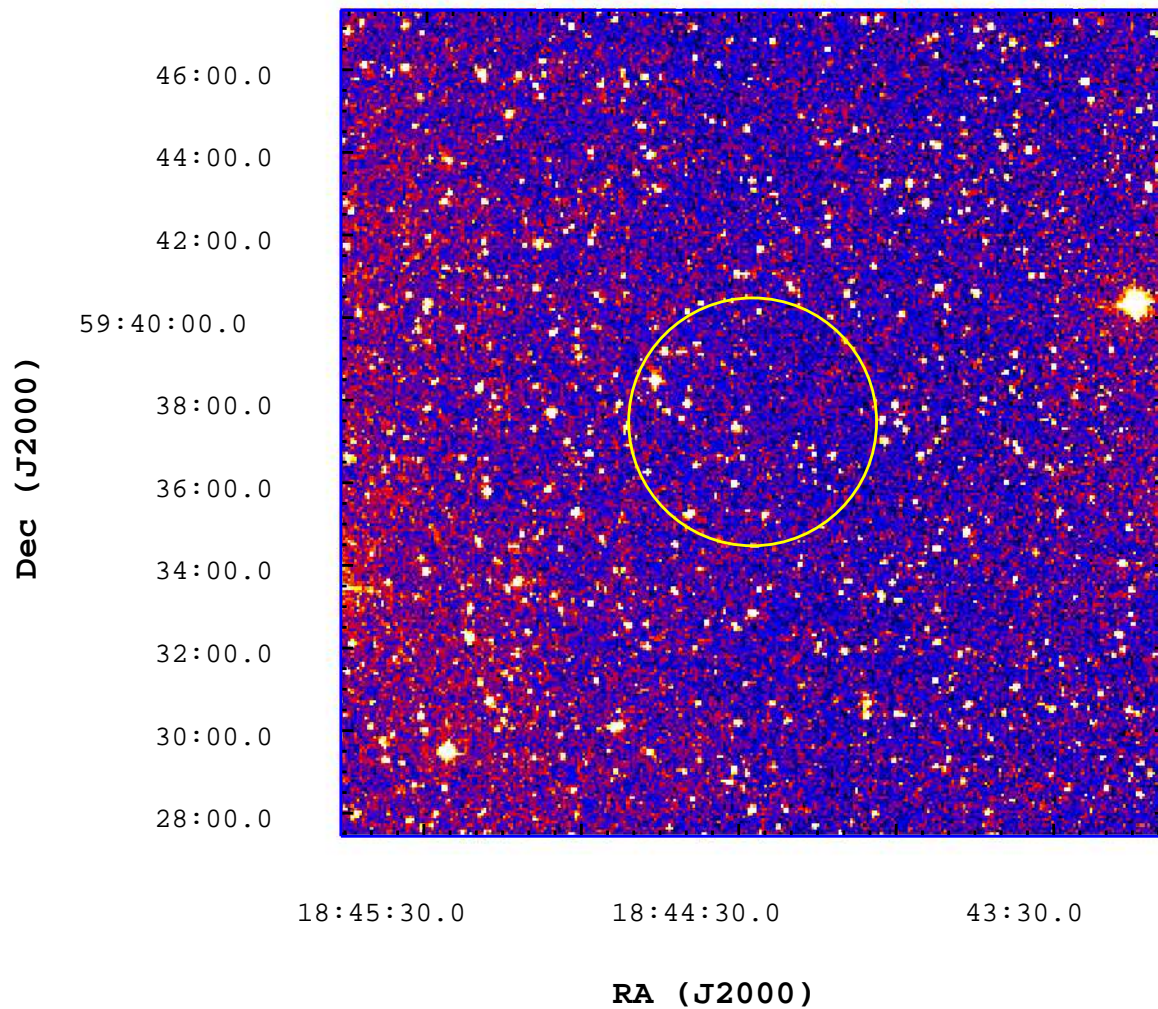

UVOT Finding Chart

OBSID 00604232000 / DATE-OBS 2014-07-13T18:45:13.5

3000

3200

3400

3600

3800

4000

4200

4400