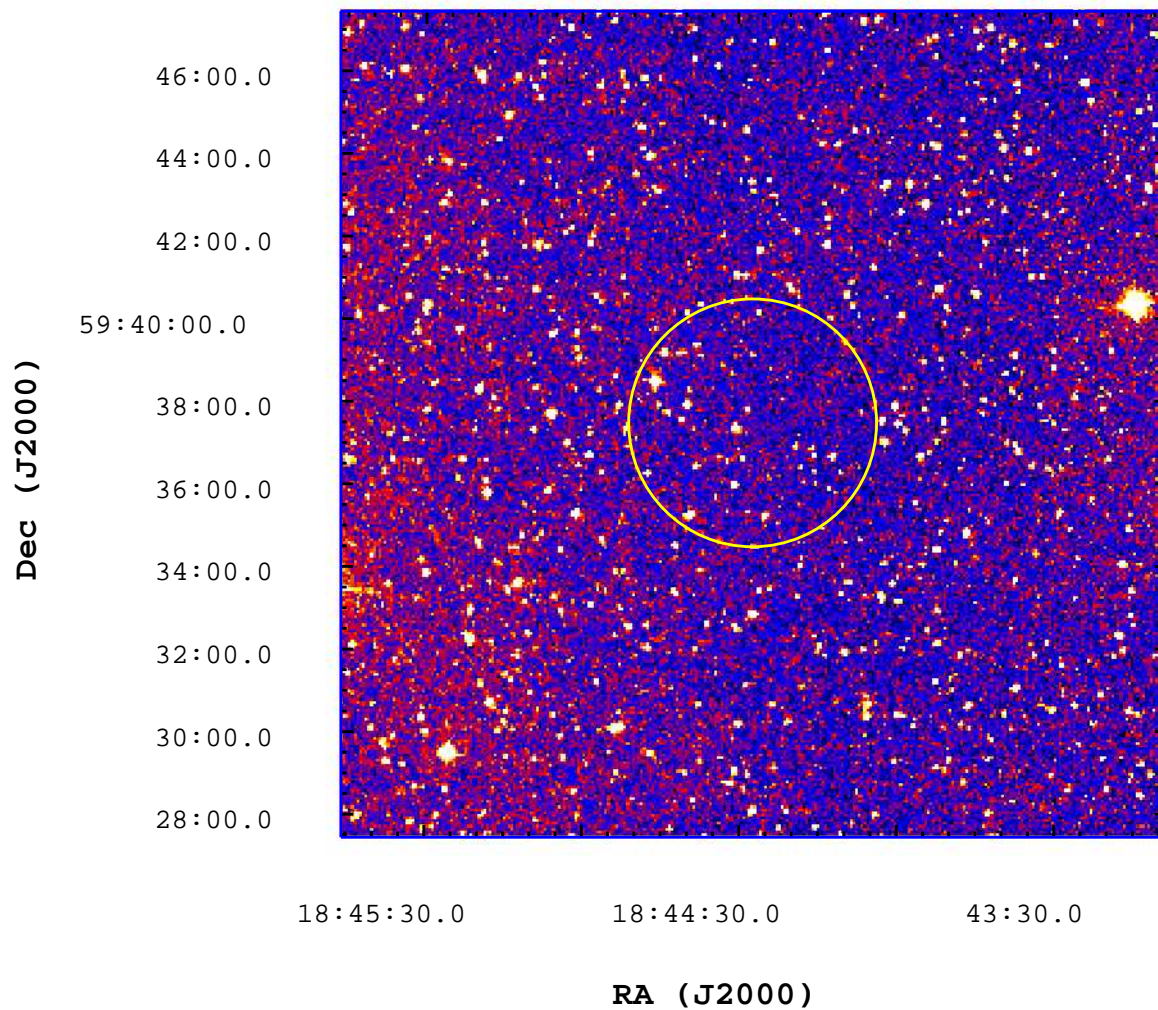

UVOT Finding Chart

OBSID 00604232000 / DATE-OBS 2014-07-13T18:48:45.8

3000

3200

3400

3600

3800

4000

4200

4400