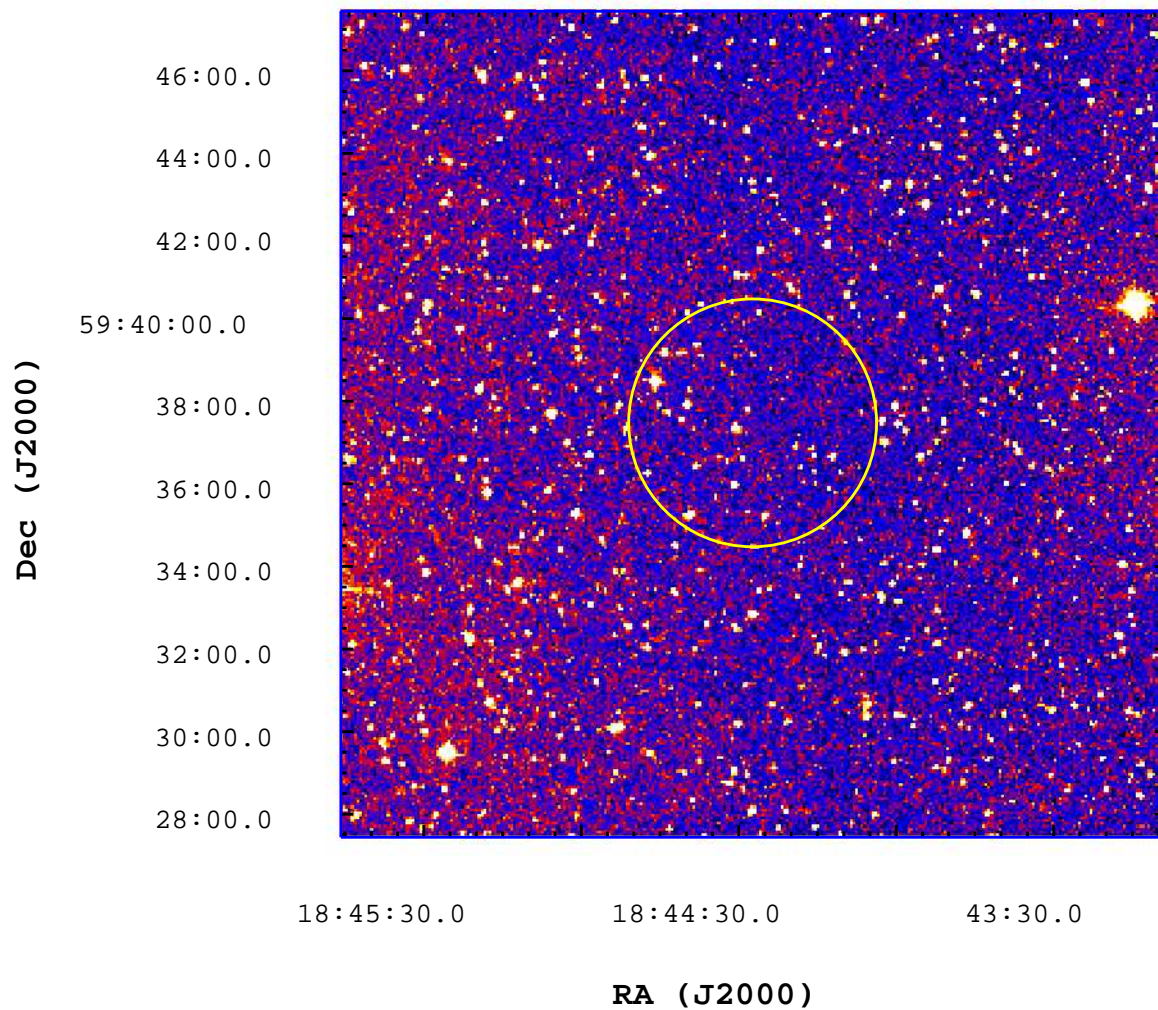

# UVOT Finding Chart

OBSID 00604232000 / DATE-OBS 2014-07-13T18:58:27.7

3000

3200

3400

3600

3800

4000

4200

4400