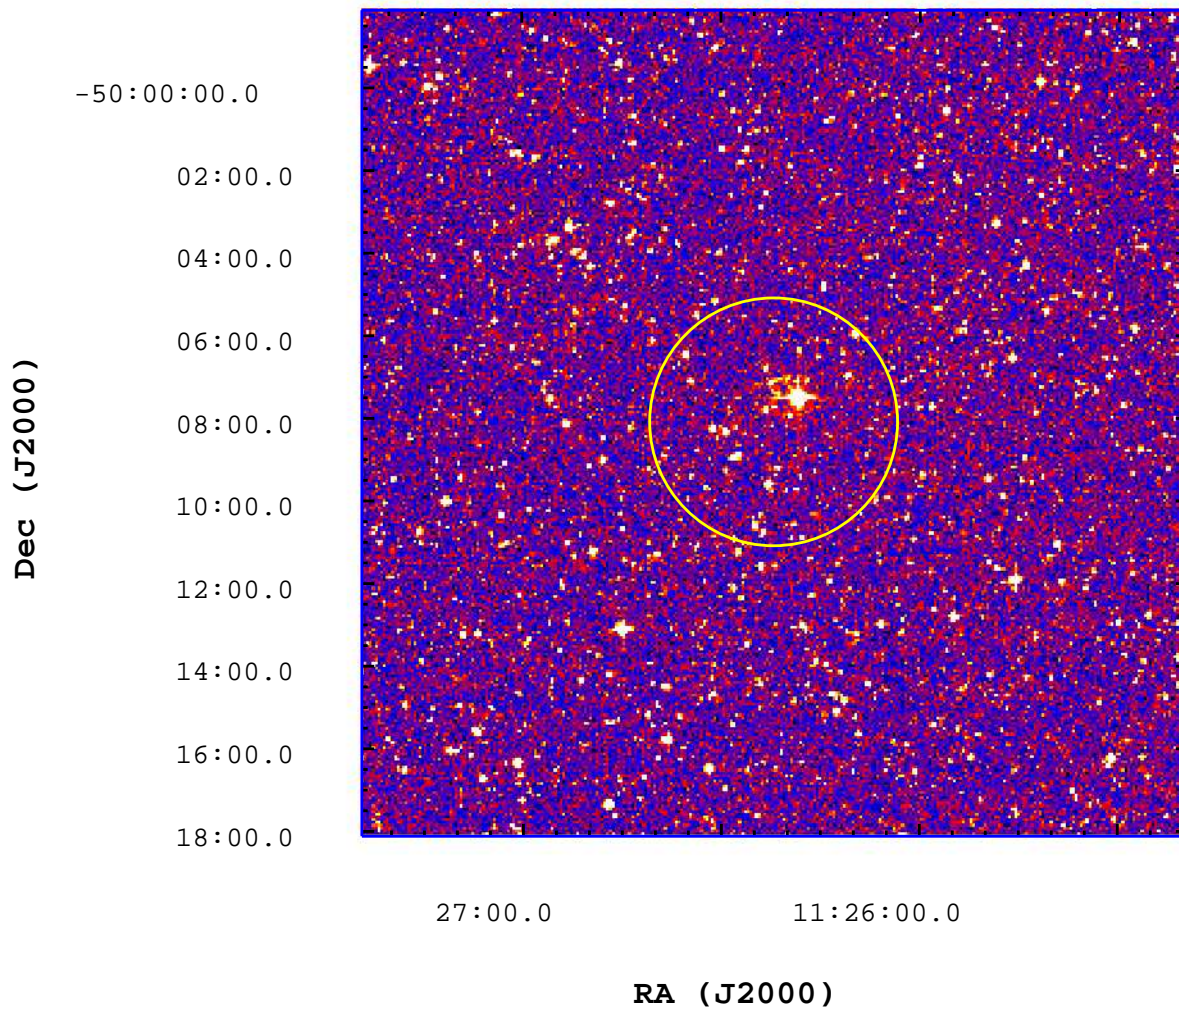

UVOT Finding Chart

OBSID 00605612000 / DATE-OBS 2014-07-19T06:08:43.3

1800

2000

2200

2400

2600

2800

3000

3200

3400