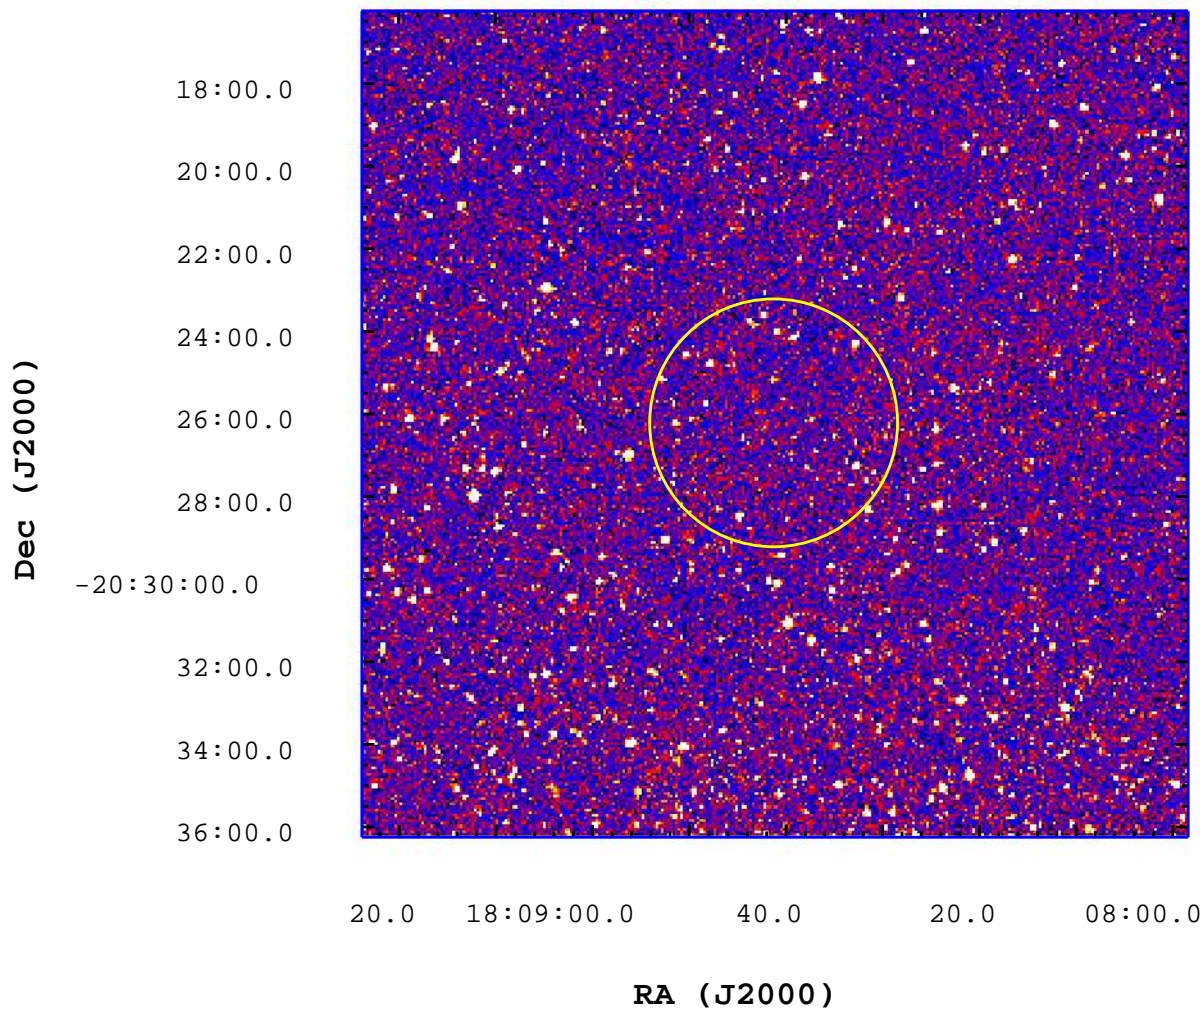

# UVOT Finding Chart

OBSID 00607399000 / DATE-OBS 2014-07-29T02:43:09.9

1400

1600

1800

2000

2200

2400

2600