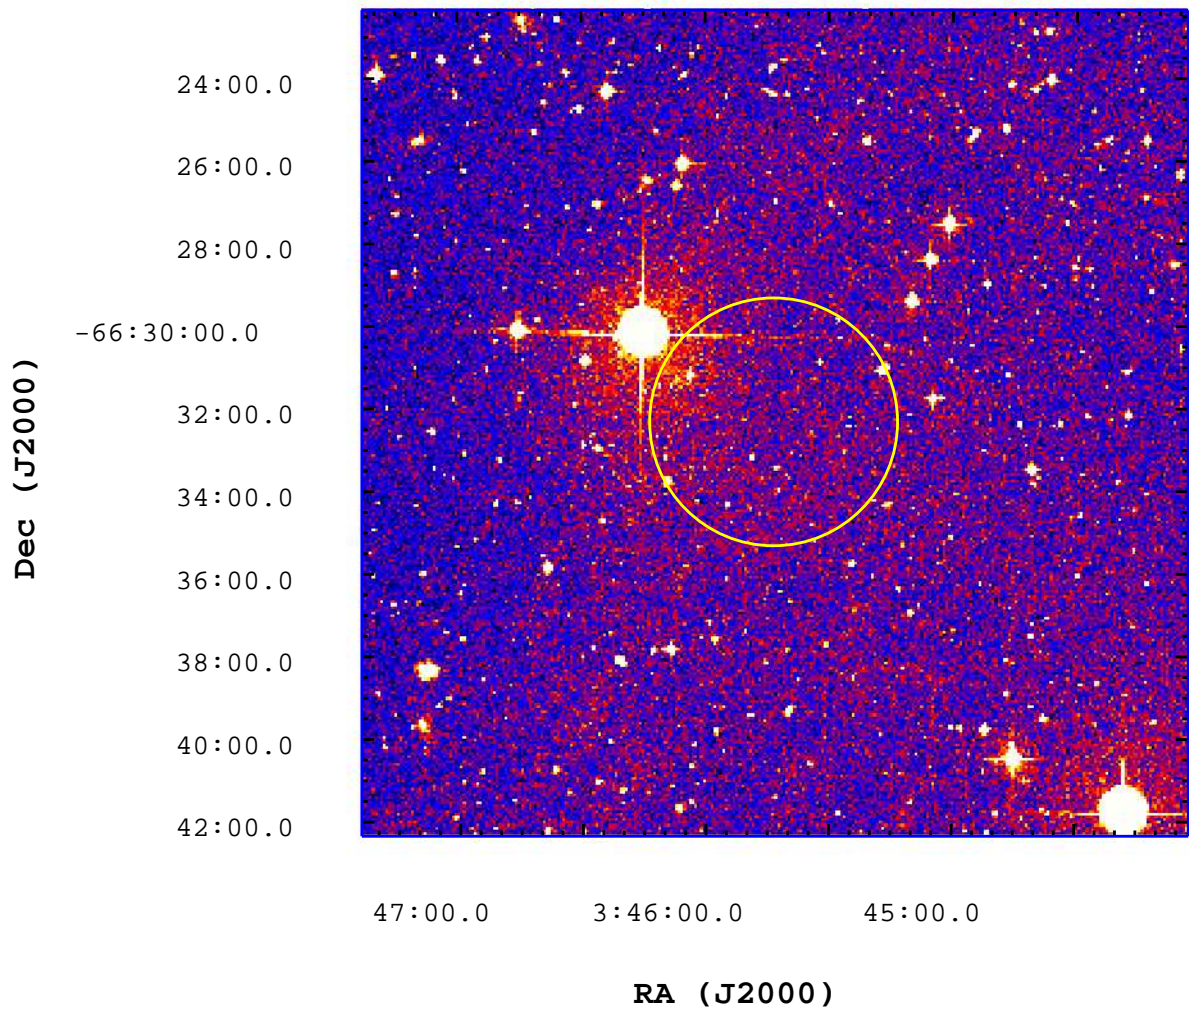

# UVOT Finding Chart

OBSID 00607742000 / DATE-OBS 2014-07-30T19:45:11.8

4500

5000

5500

6000

6500

7000