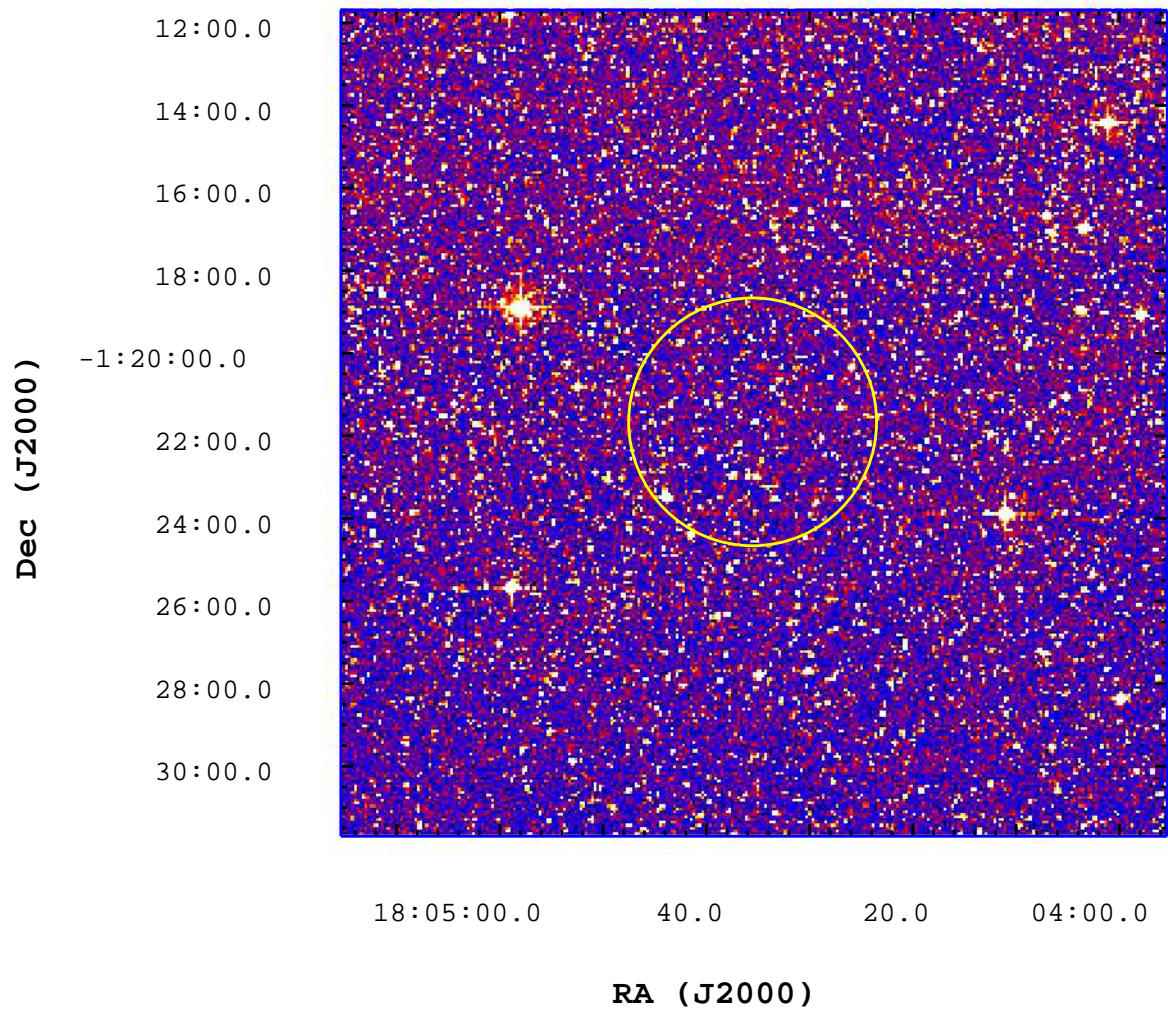

UVOT Finding Chart

OBSID 00609885000 / DATE-OBS 2014-08-18T18:46:22.7

5000

5500

6000

6500

7000

7500

8000