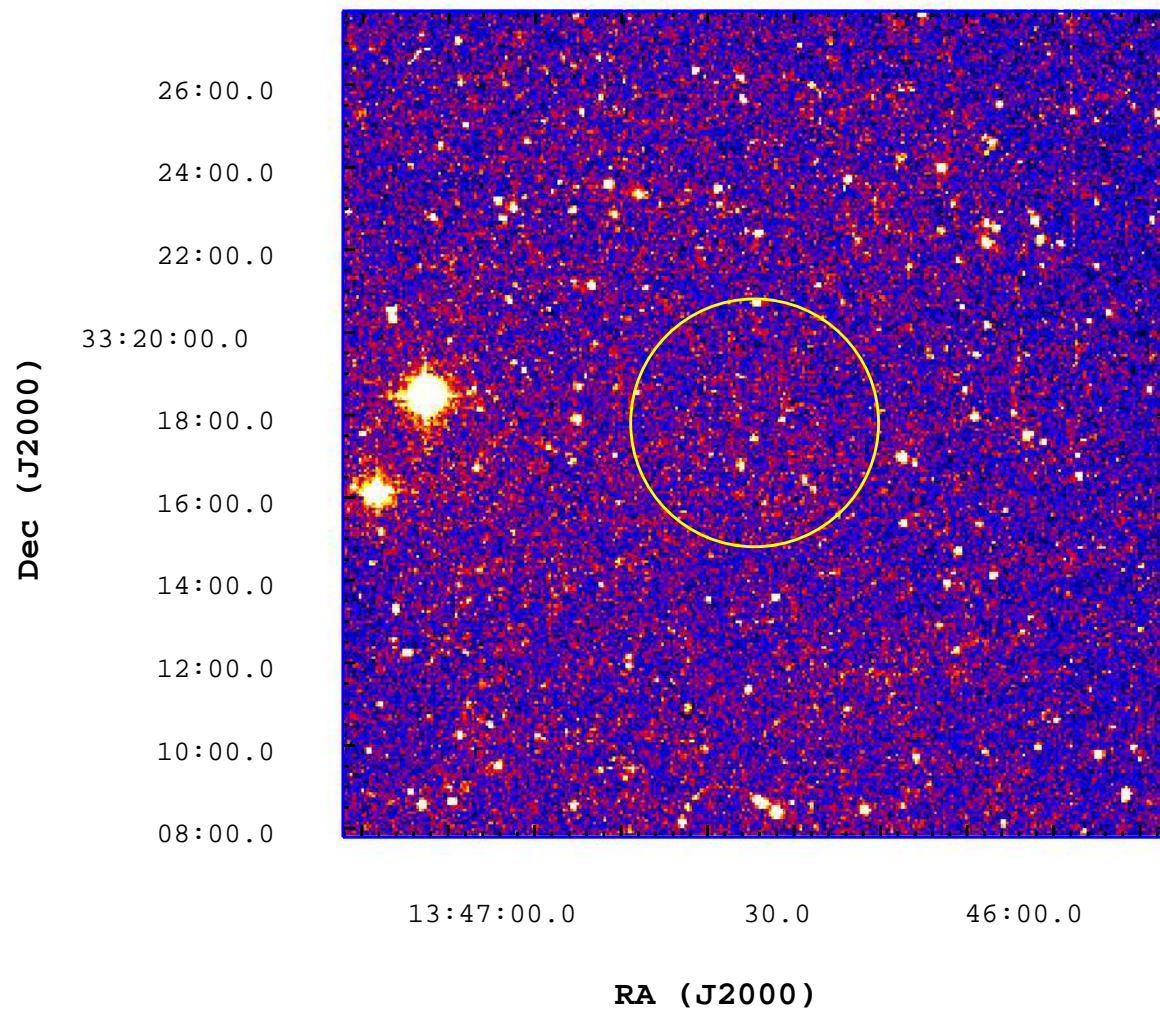

UVOT Finding Chart

OBSID 00610501000 / DATE-OBS 2014-08-24T08:45:32.3

2800

3000

3200

3400

3600

3800

4000

4200