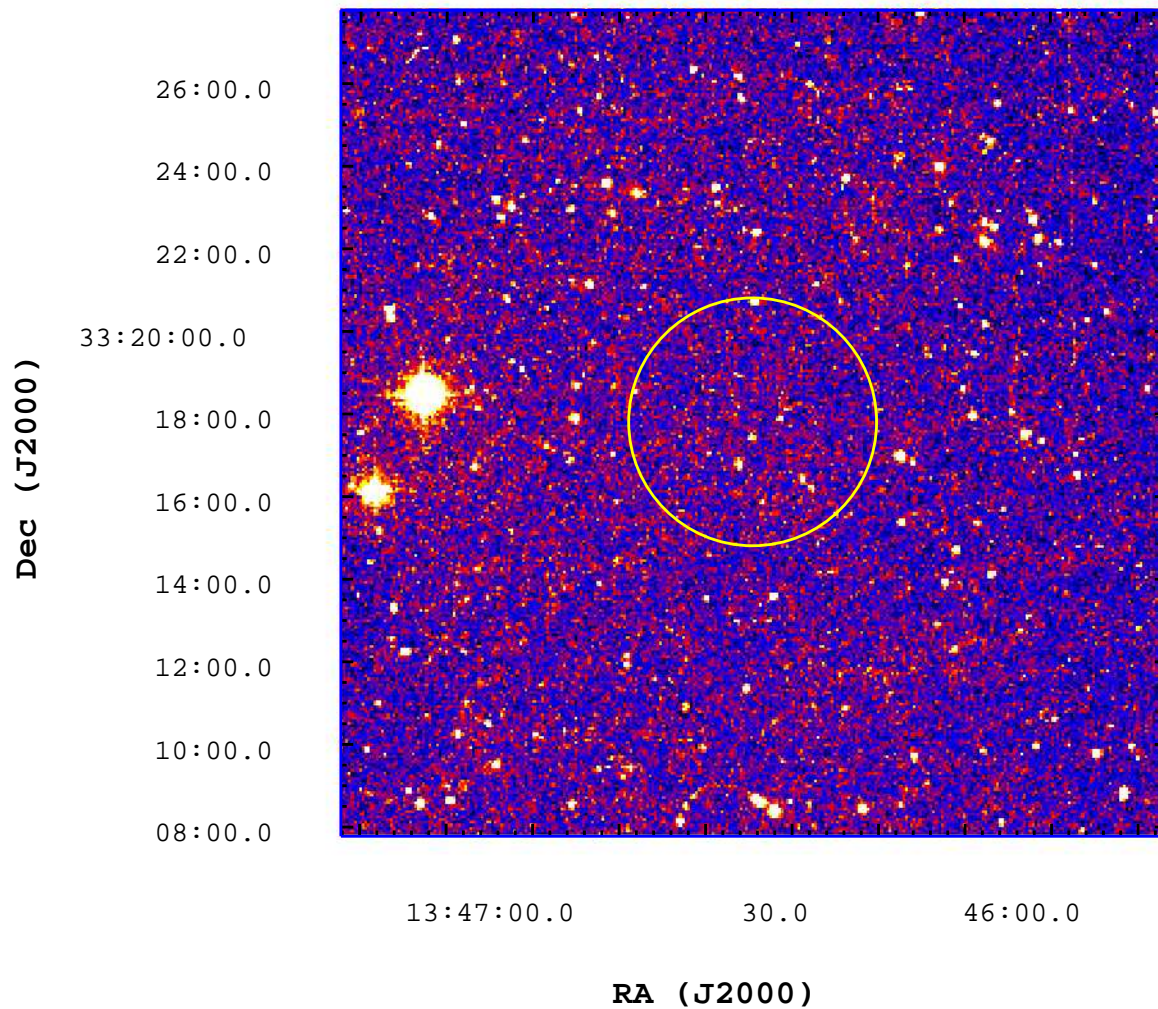

UVOT Finding Chart

OBSID 00610501000 / DATE-OBS 2014-08-24T08:55:10.6

2800

3000

3200

3400

3600

3800

4000

4200