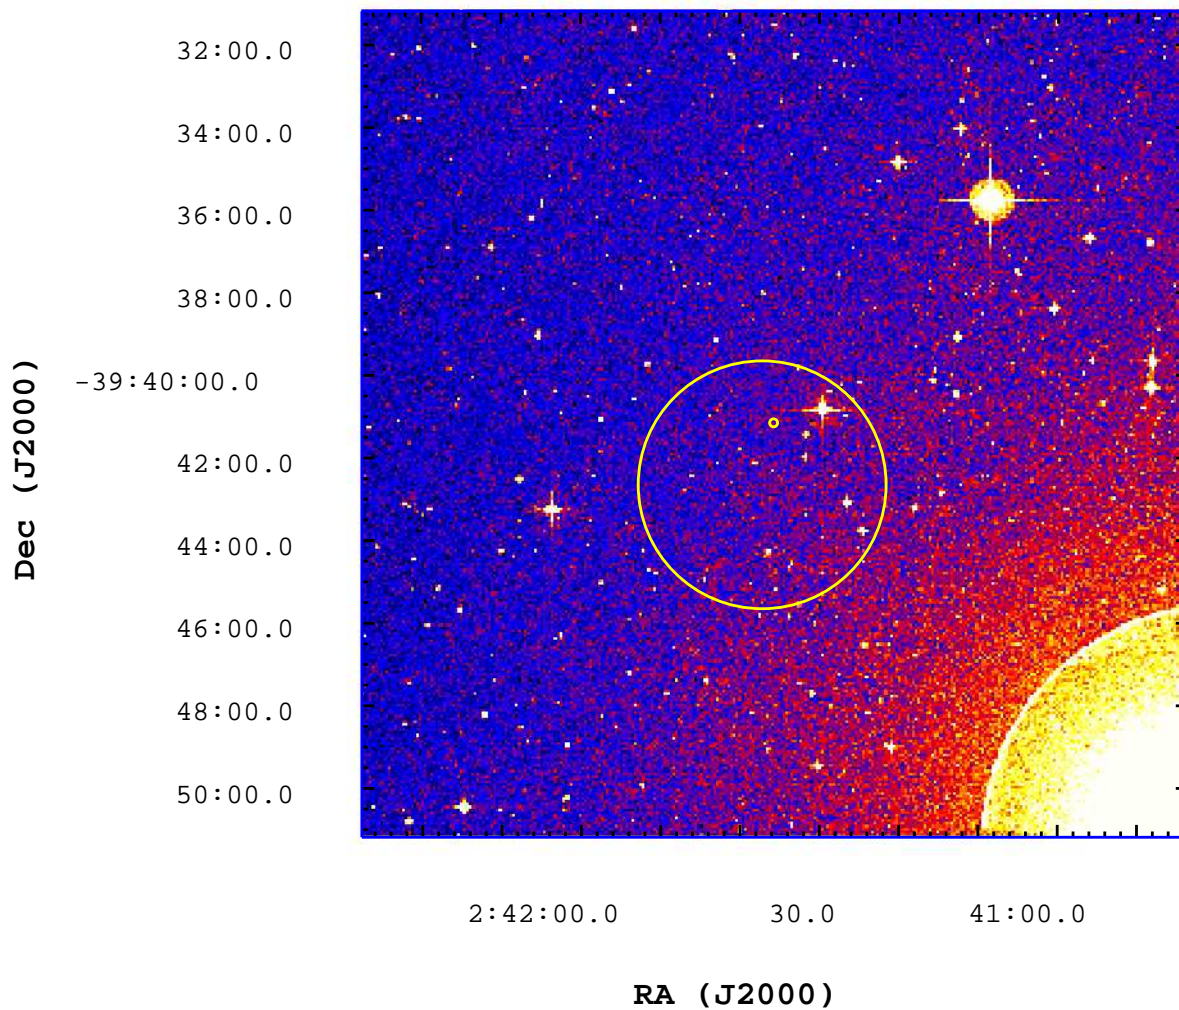

UVOT Finding Chart

OBSID 00612804000 / DATE-OBS 2014-09-16T10:49:18.4

4500

5000

5500

6000

6500

7000