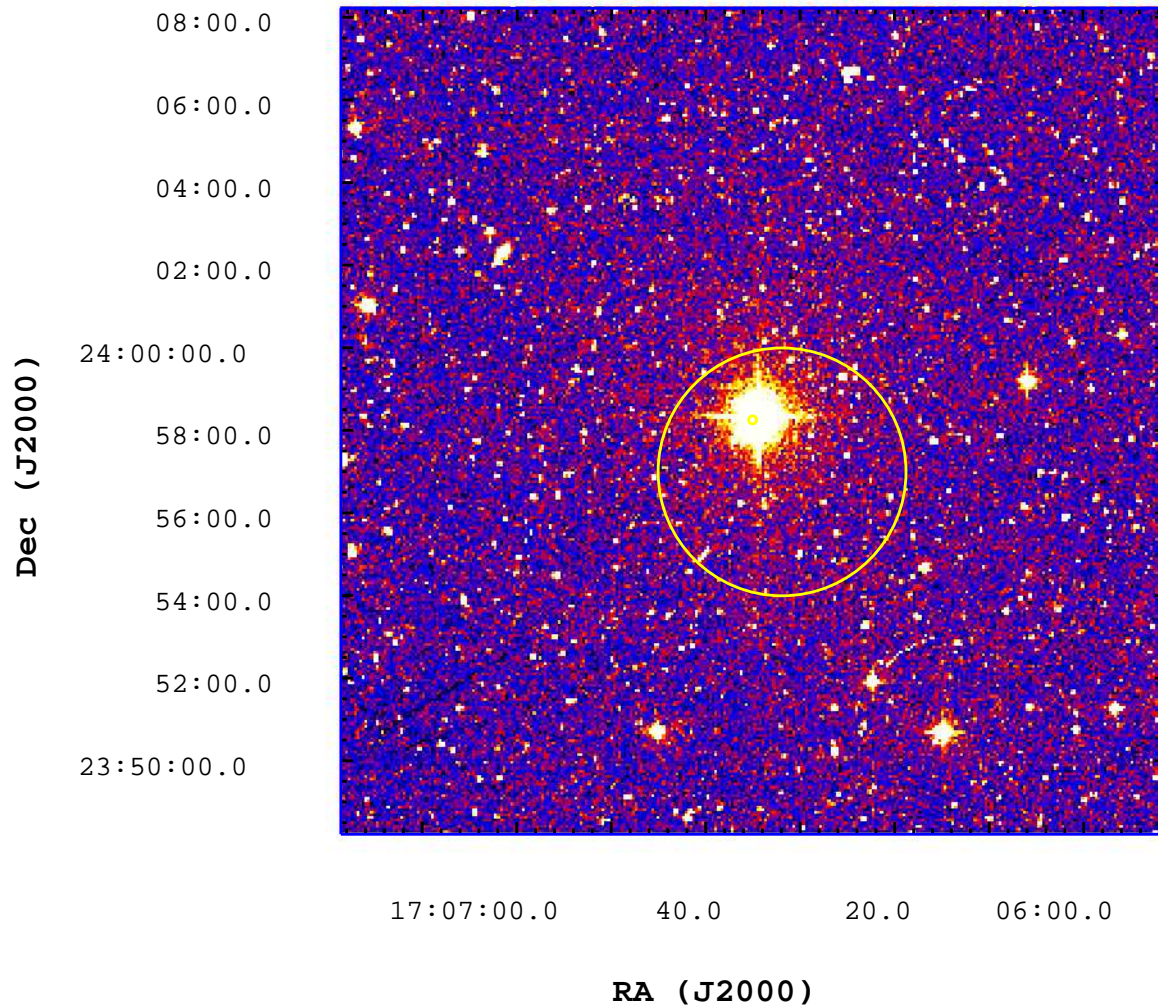

# UVOT Finding Chart

OBSID 00612974000 / DATE-OBS 2014-09-17T13:50:33.0

2400

2600

2800

3000

3200

3400

3600

3800

4000

4200