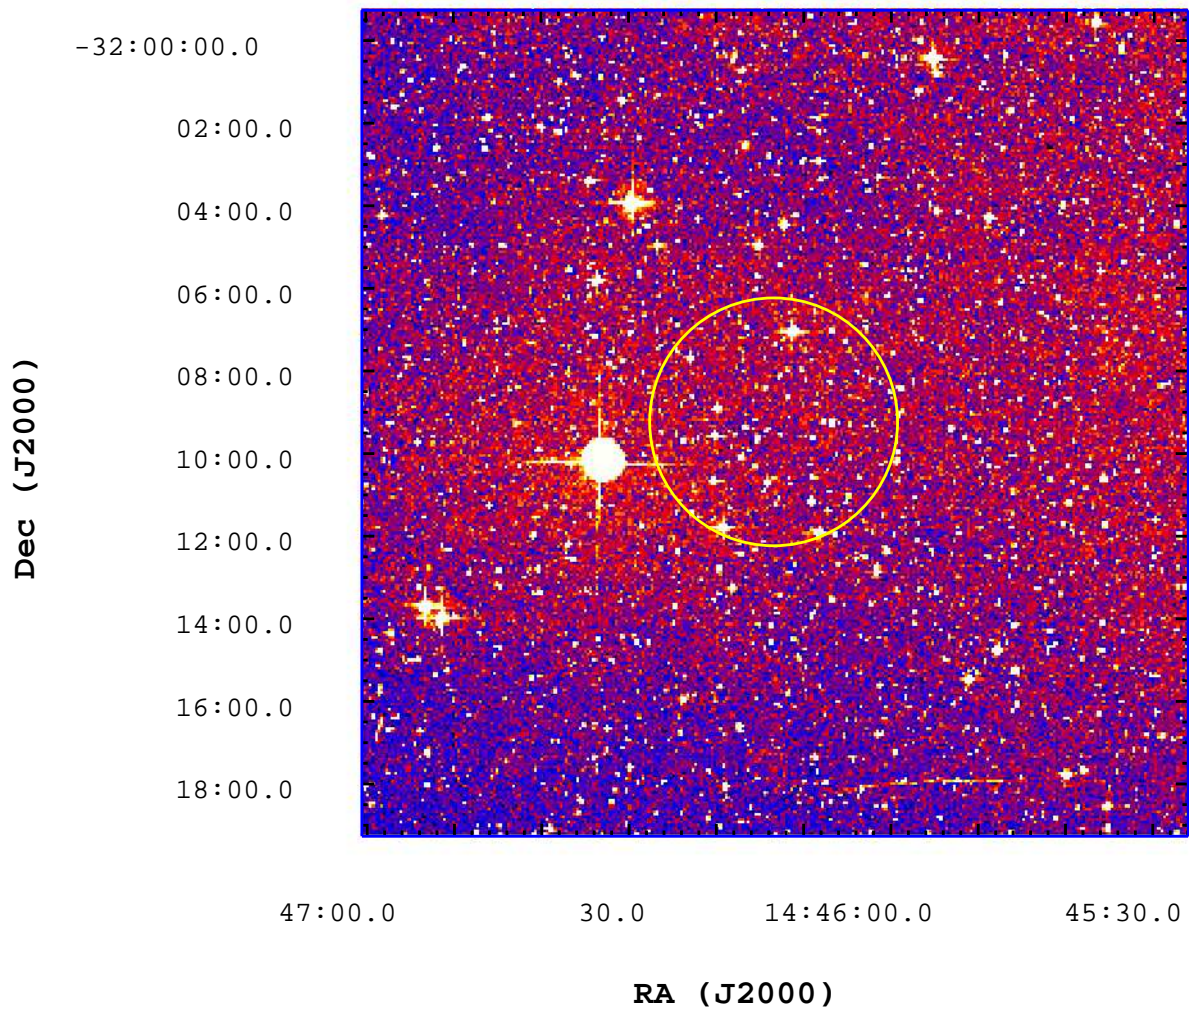

# UVOT Finding Chart

OBSID 00613160000 / DATE-OBS 2014-09-19T16:07:33.0

3200

3400

3600

3800

4000

4200

4400

4600

4800

5000

5200