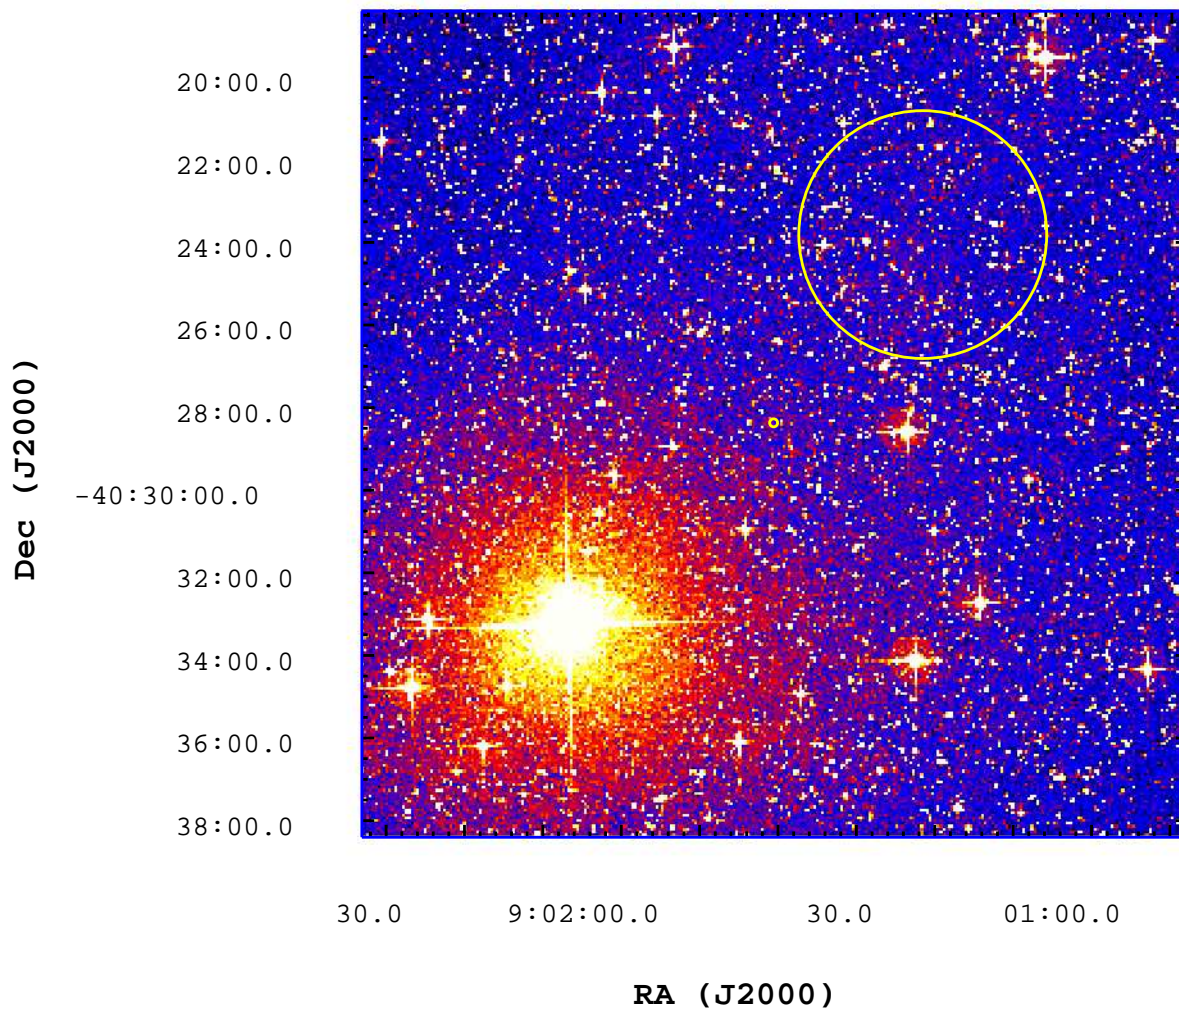

# UVOT Finding Chart

OBSID 00613516000 / DATE-OBS 2014-09-24T01:50:37.7

3000

3500

4000

4500

5000

5500