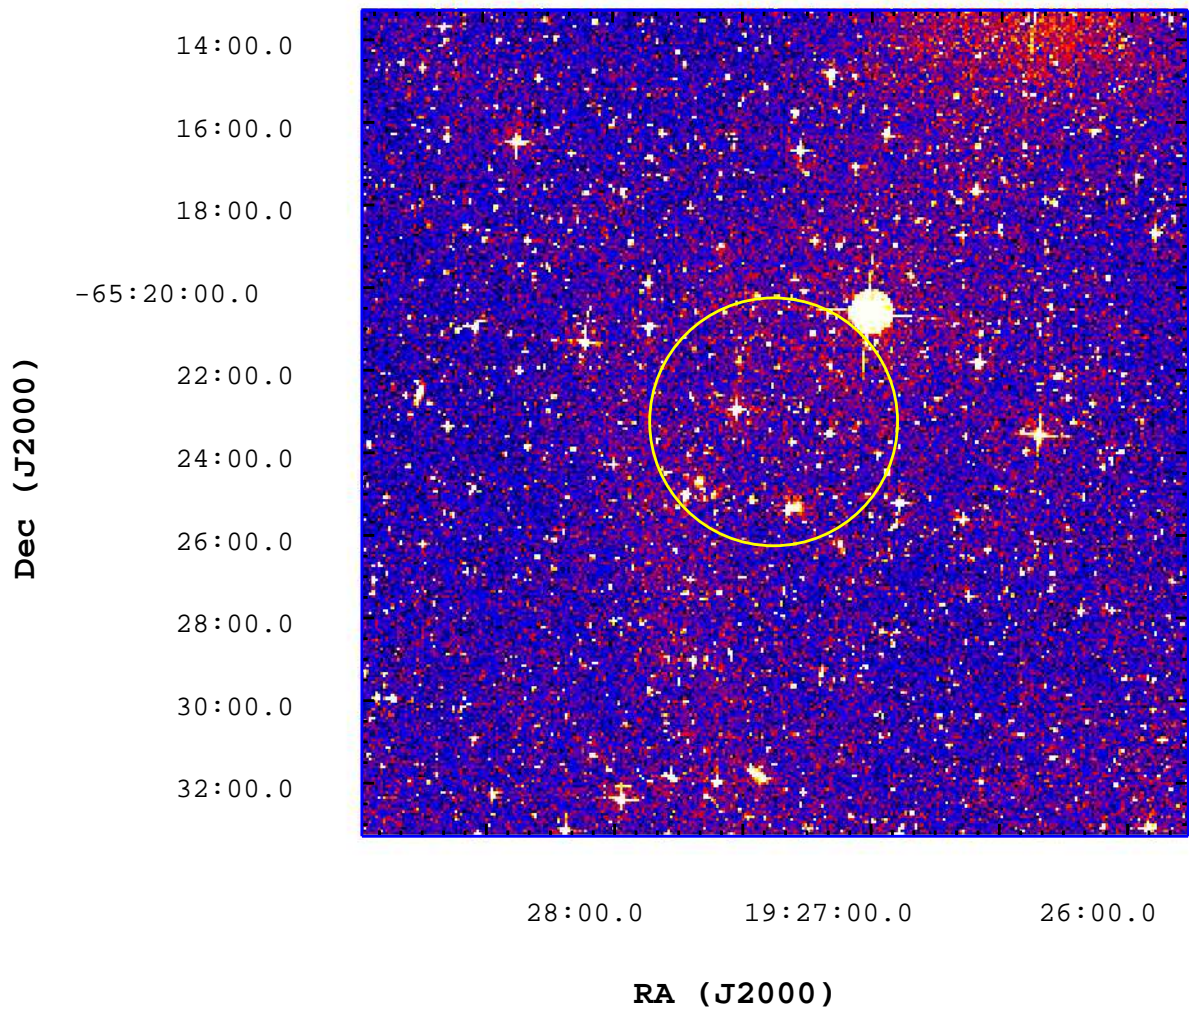

UVOT Finding Chart

OBSID 00613775000 / DATE-OBS 2014-09-27T05:30:02.6

4000

4500

5000

5500

6000