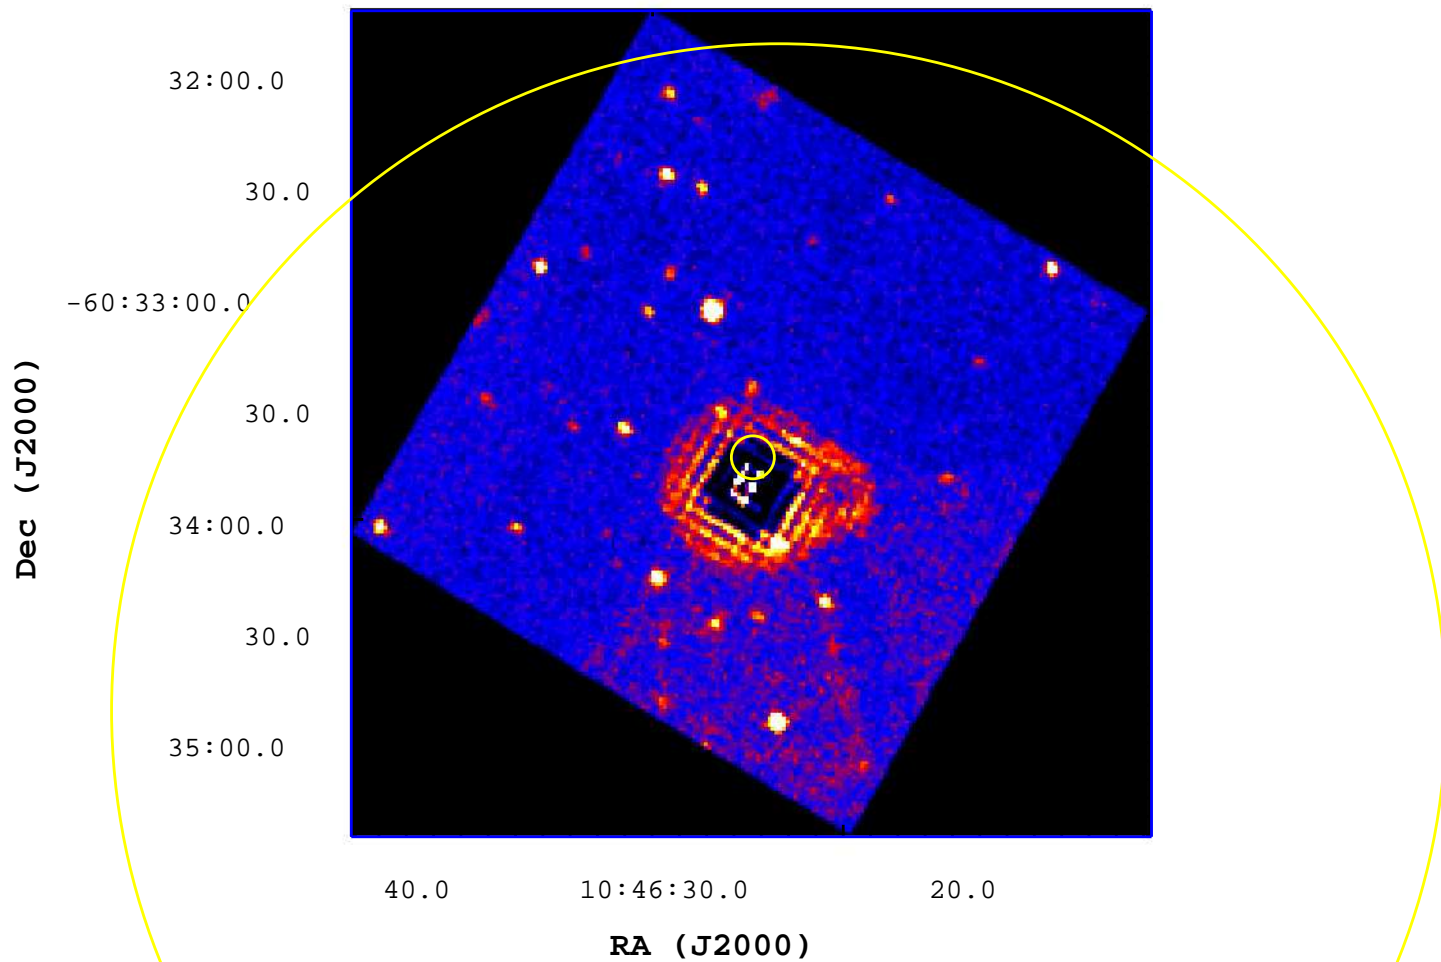

UVOT Finding Chart

OBSID 00614193000 / DATE-OBS 2014-10-02T04:59:29.5

10

20

30

40

50

60