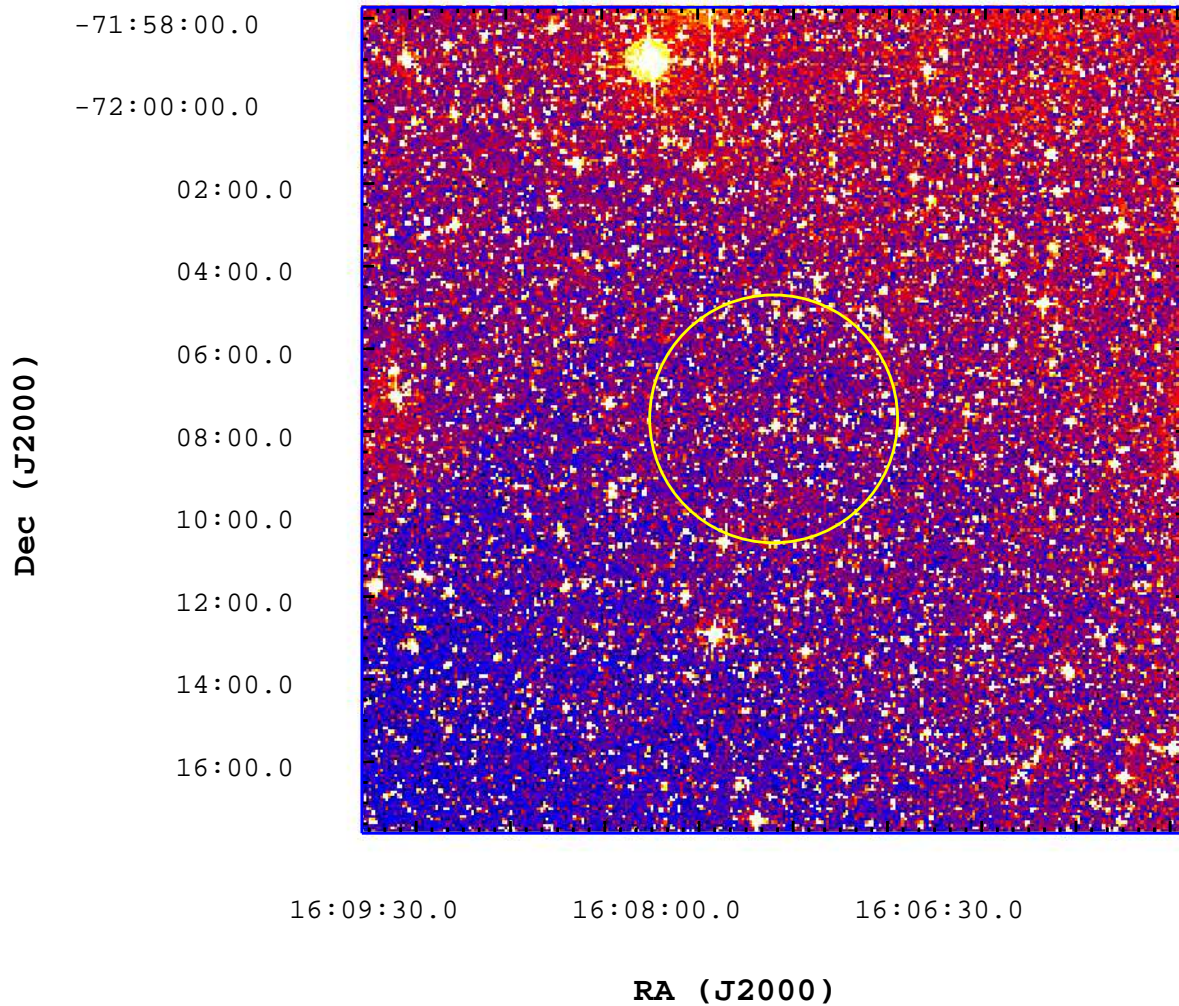

UVOT Finding Chart

OBSID 00616061000 / DATE-OBS 2014-10-22T01:42:28.6

2500

3000

3500

4000

4500

5000