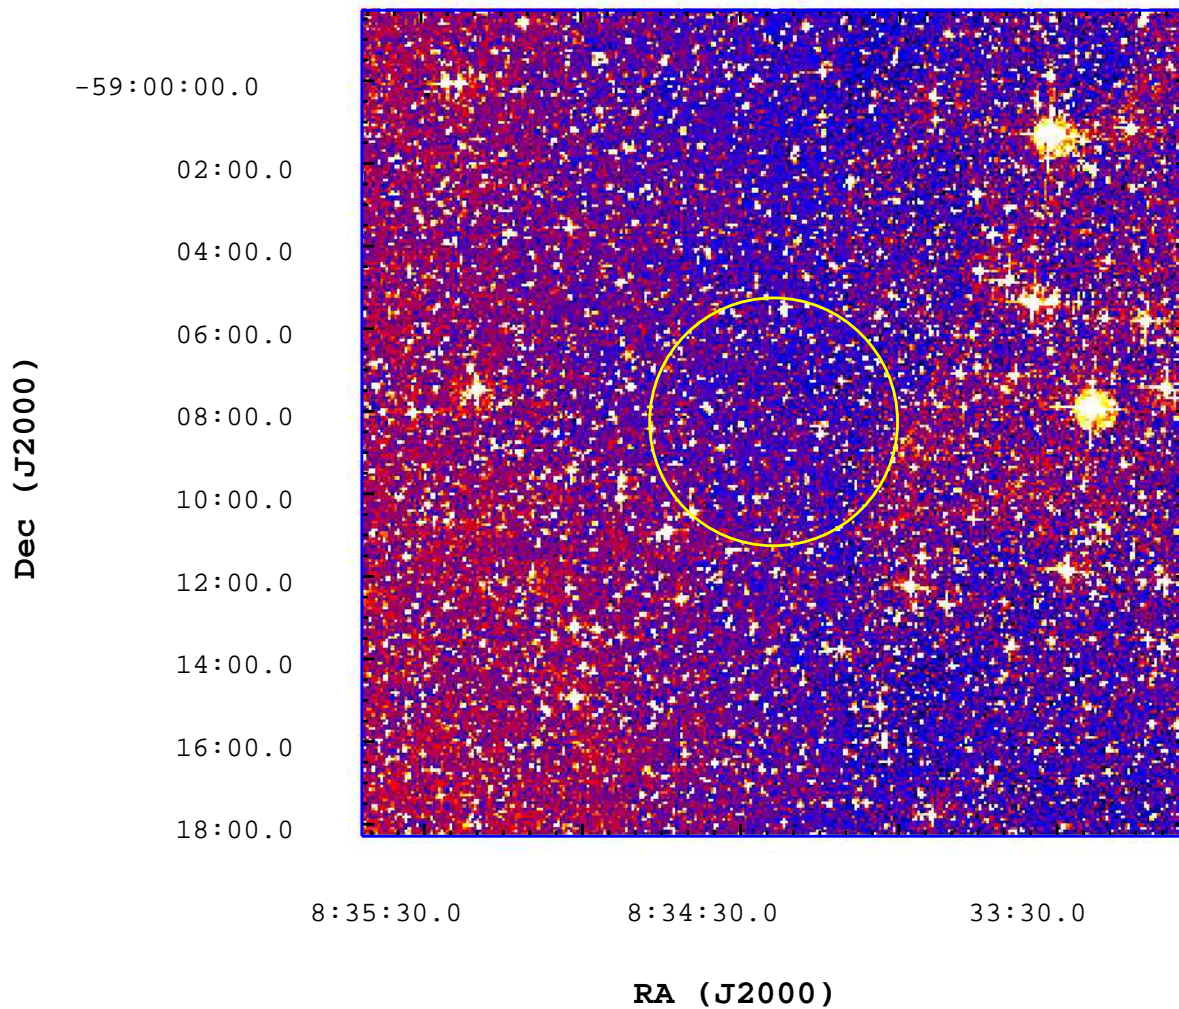

UVOT Finding Chart

OBSID 00617110000 / DATE-OBS 2014-10-31T07:23:54.6

2500

3000

3500

4000

4500