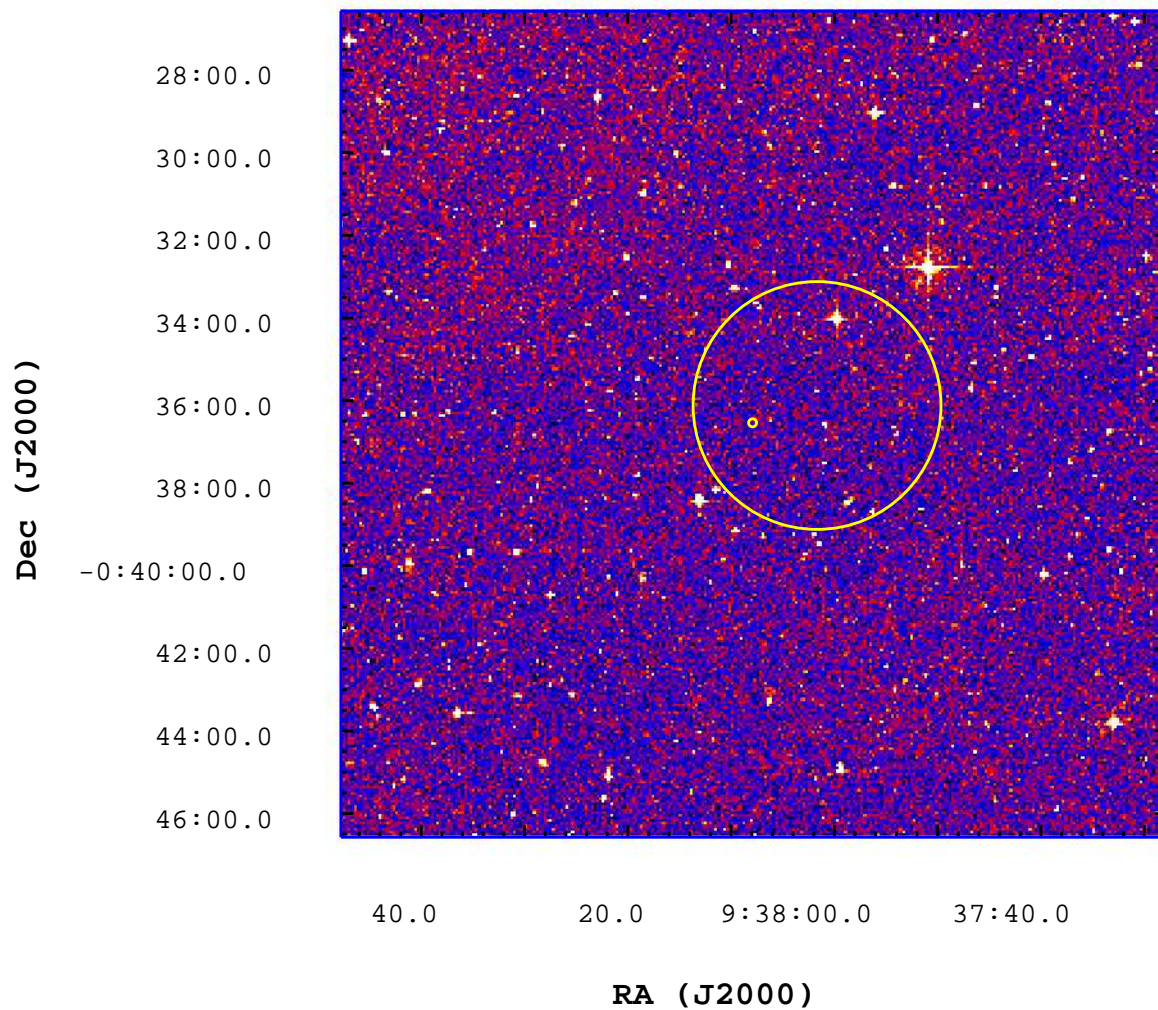

# UVOT Finding Chart

OBSID 00618024000 / DATE-OBS 2014-11-09T05:52:27.3

5000

5500

6000

6500

7000