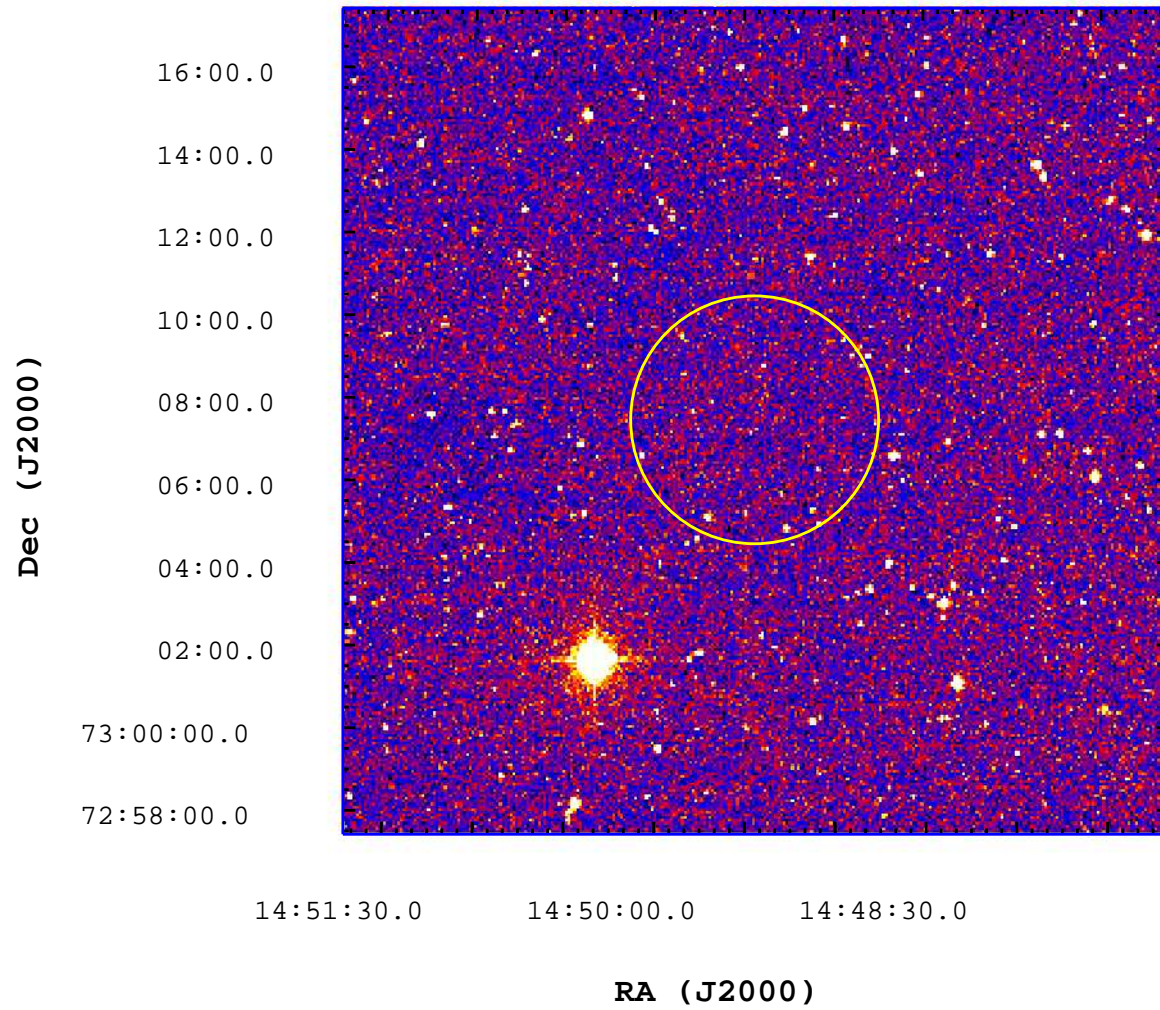

UVOT Finding Chart

OBSID 00618032000 / DATE-OBS 2014-11-09T08:02:33.0

3000

3500

4000

4500

5000