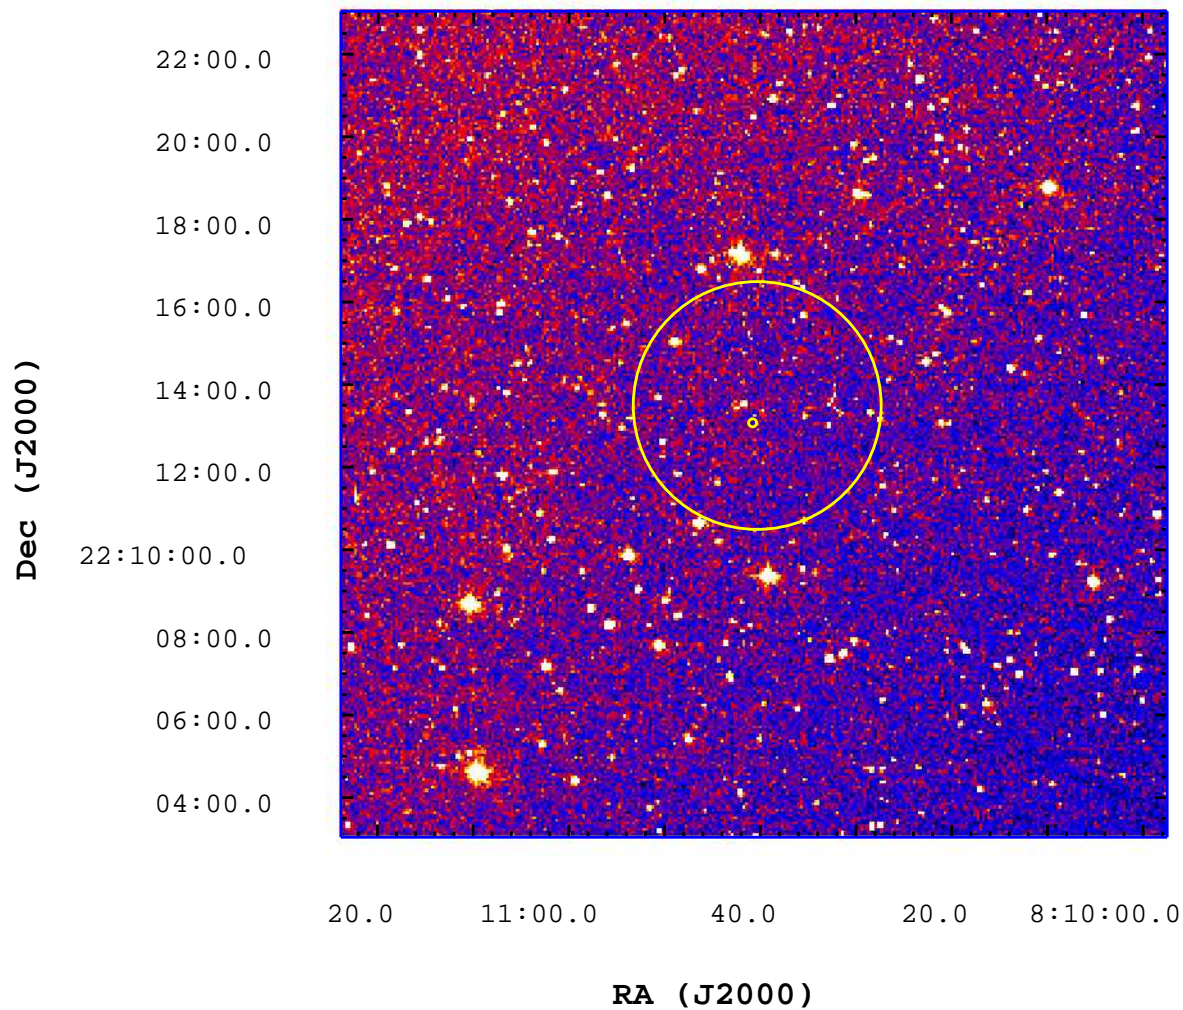

UVOT Finding Chart

OBSID 00619182000 / DATE-OBS 2014-11-21T03:57:06.7

2200

2400

2600

2800

3000

3200

3400

3600

3800

4000

4200