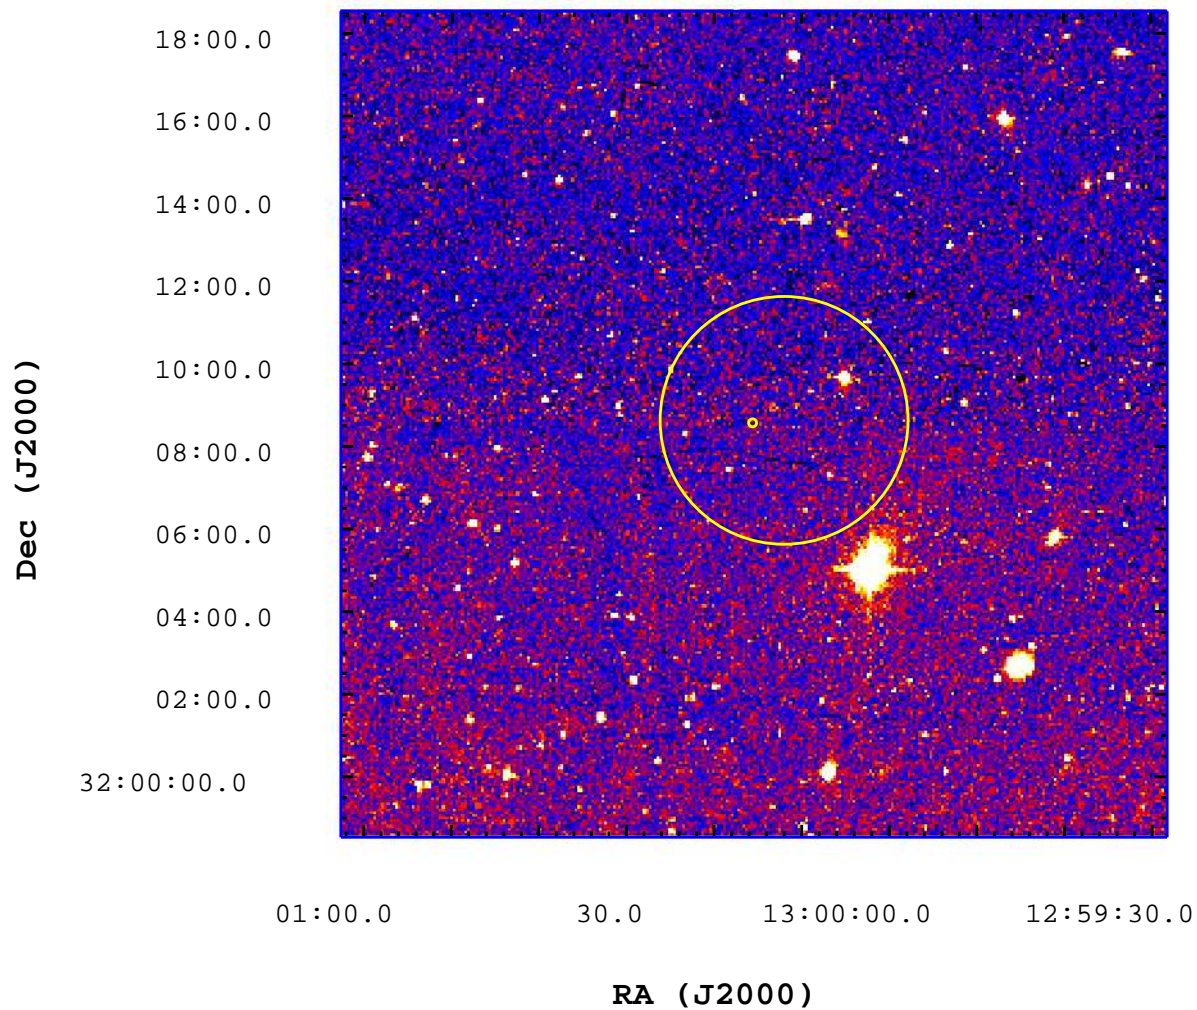

UVOT Finding Chart

OBSID 00621915000 / DATE-OBS 2014-12-20T06:04:50.8

2800 3000 3200 3400 3600 3800 4000 4200 4400 4600 4800