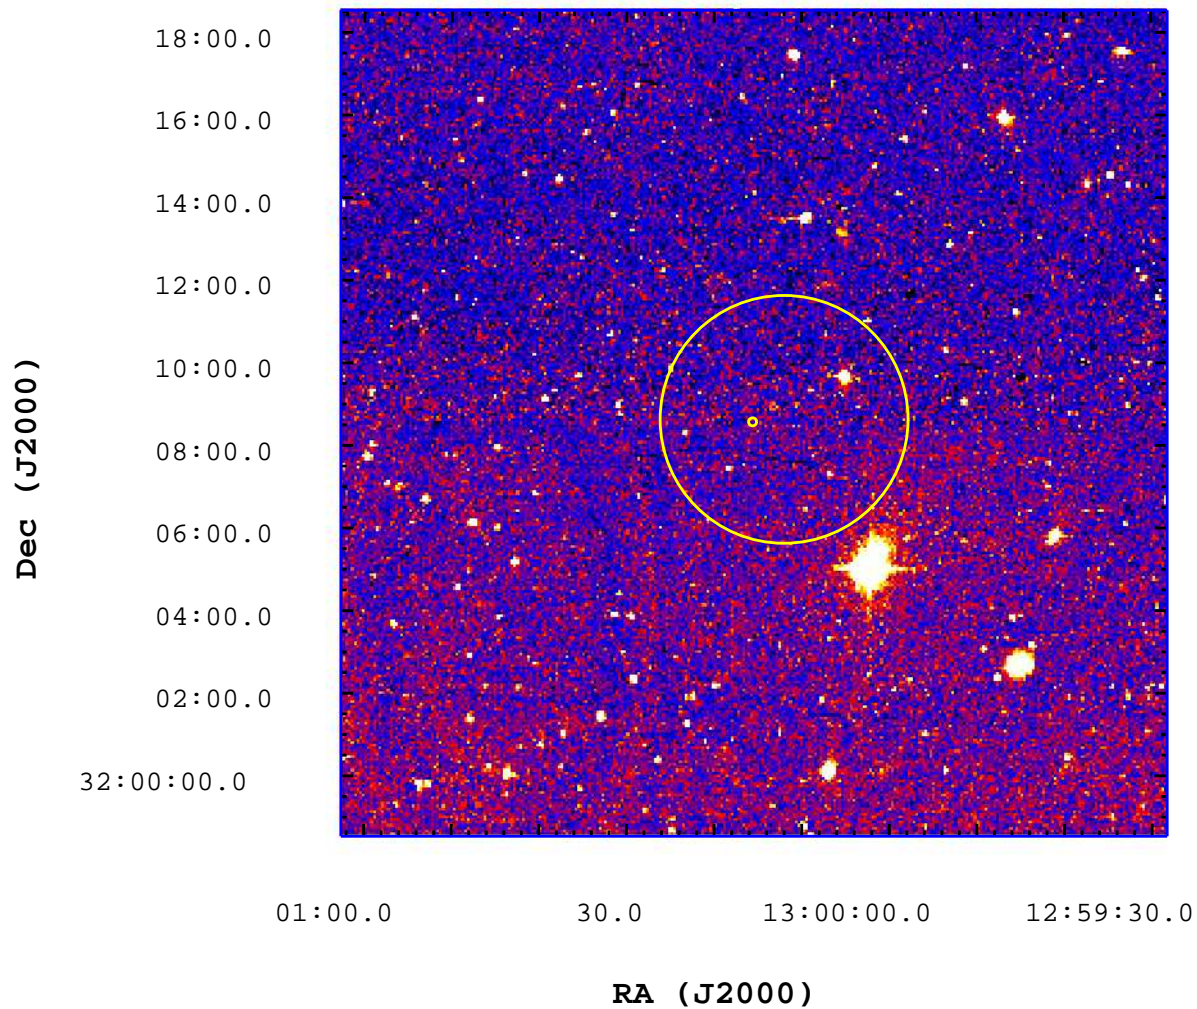

UVOT Finding Chart

OBSID 00621915000 / DATE-OBS 2014-12-20T06:08:23.4

2800 3000 3200 3400 3600 3800 4000 4200 4400 4600 4800