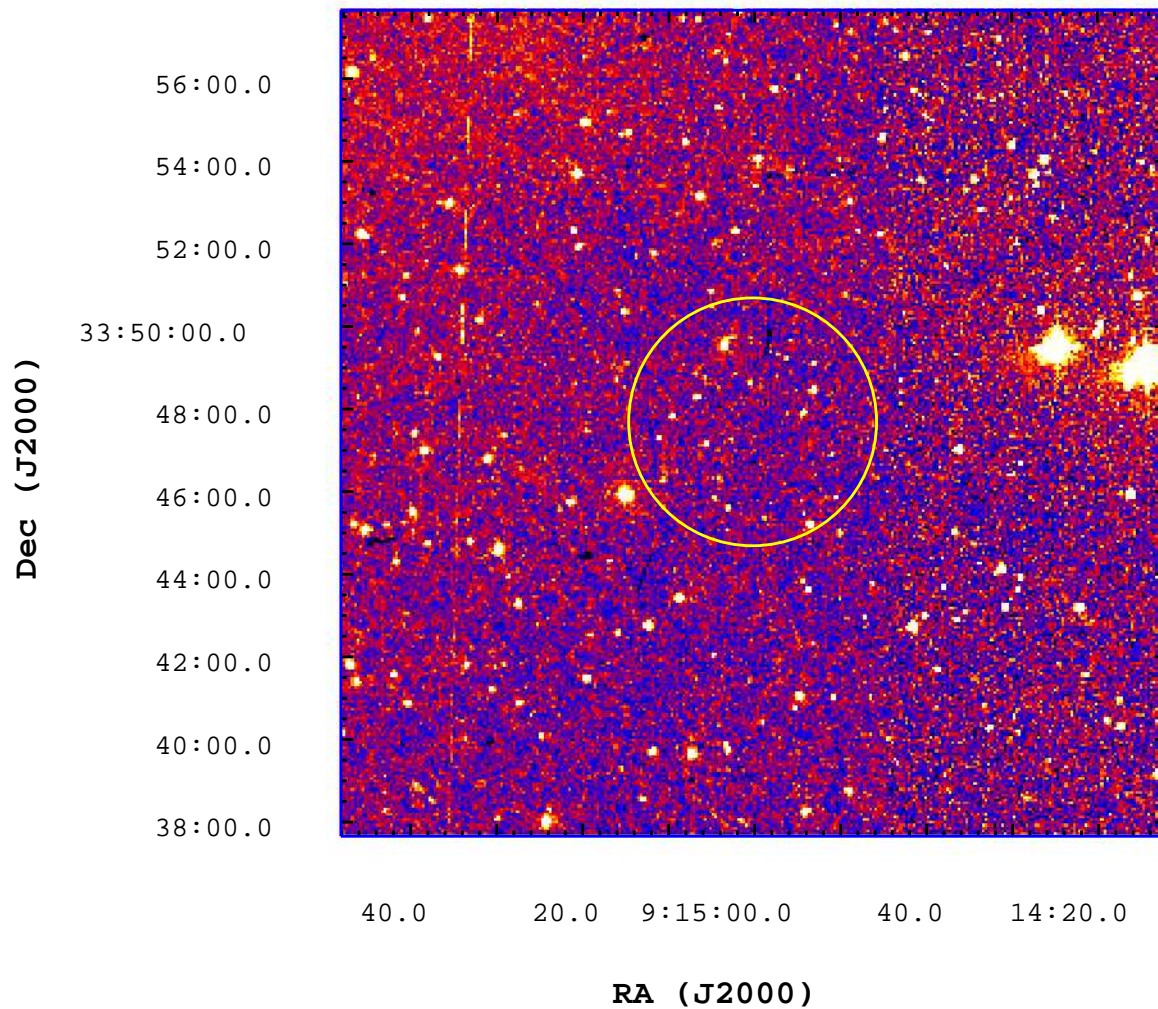

UVOT Finding Chart

OBSID 00622476000 / DATE-OBS 2014-12-25T23:08:27.8

2200

2400

2600

2800

3000

3200