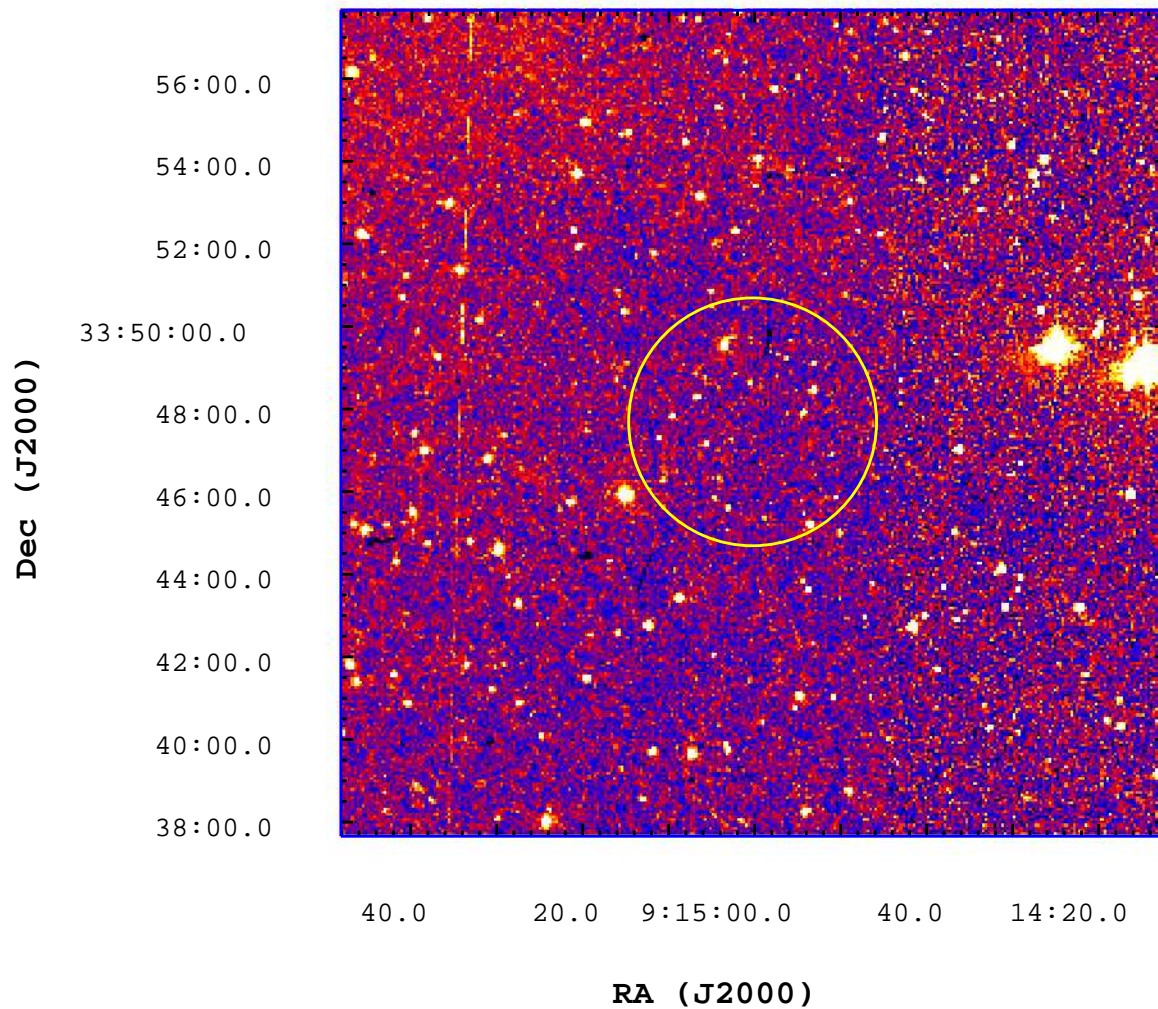

UVOT Finding Chart

OBSID 00622476000 / DATE-OBS 2014-12-25T23:15:38.9

2200

2400

2600

2800

3000

3200