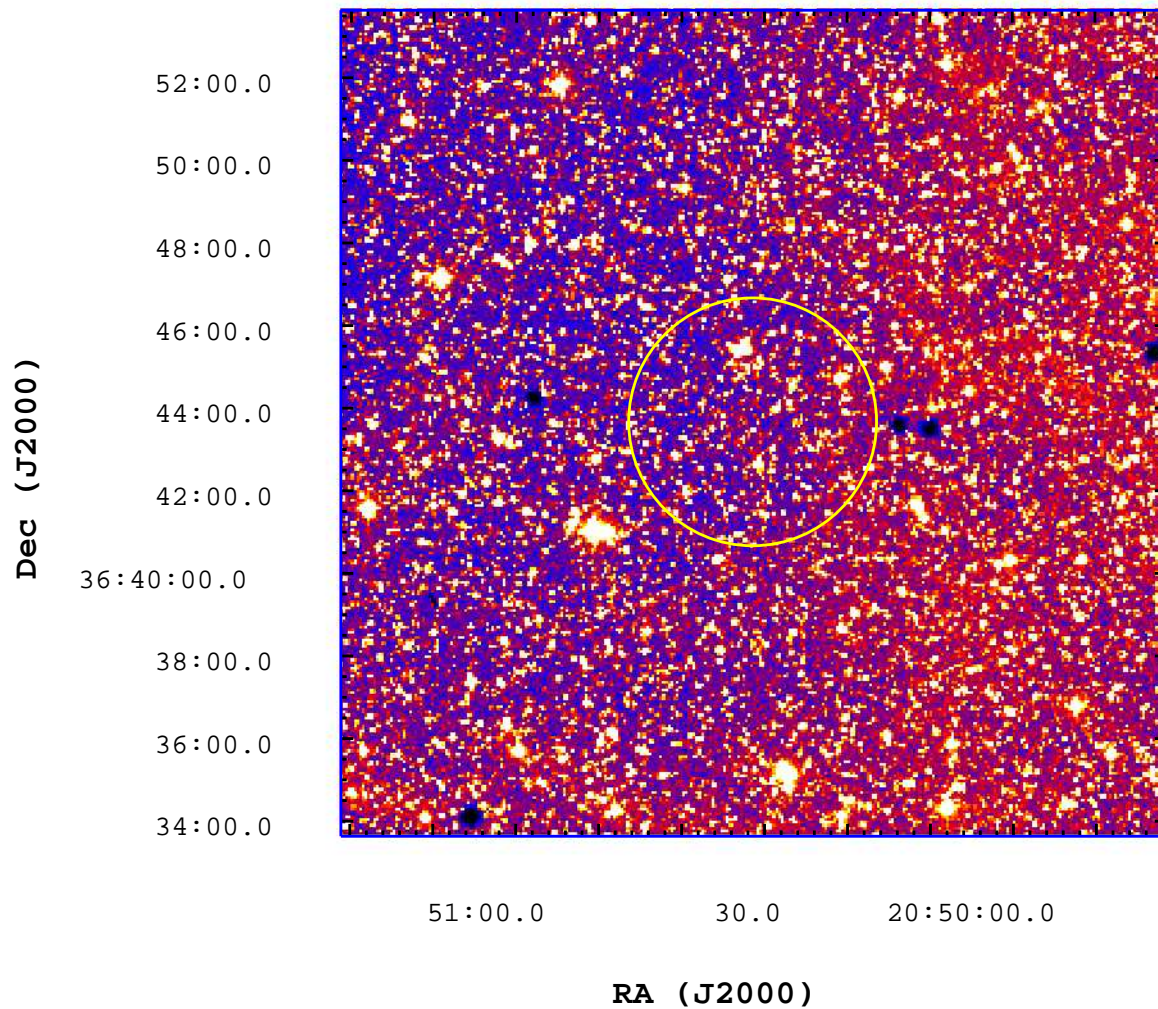

UVOT Finding Chart

OBSID 00623158000 / DATE-OBS 2015-01-01T06:33:43.9

6000

7000

8000

9000

10000

11000