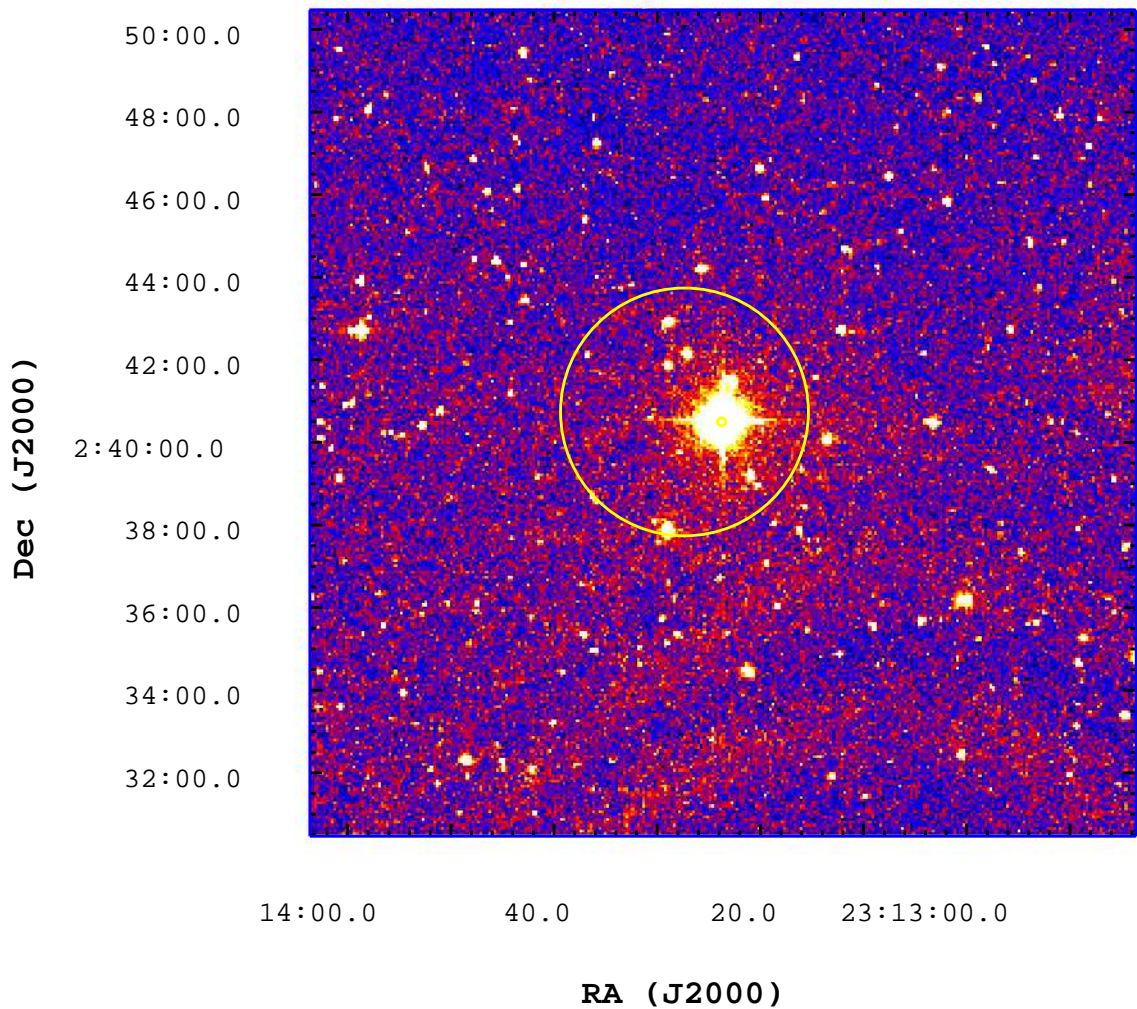

UVOT Finding Chart

OBSID 00625898000 / DATE-OBS 2015-01-15T09:23:22.6

2800 3000 3200 3400 3600 3800 4000 4200 4400 4600 4800