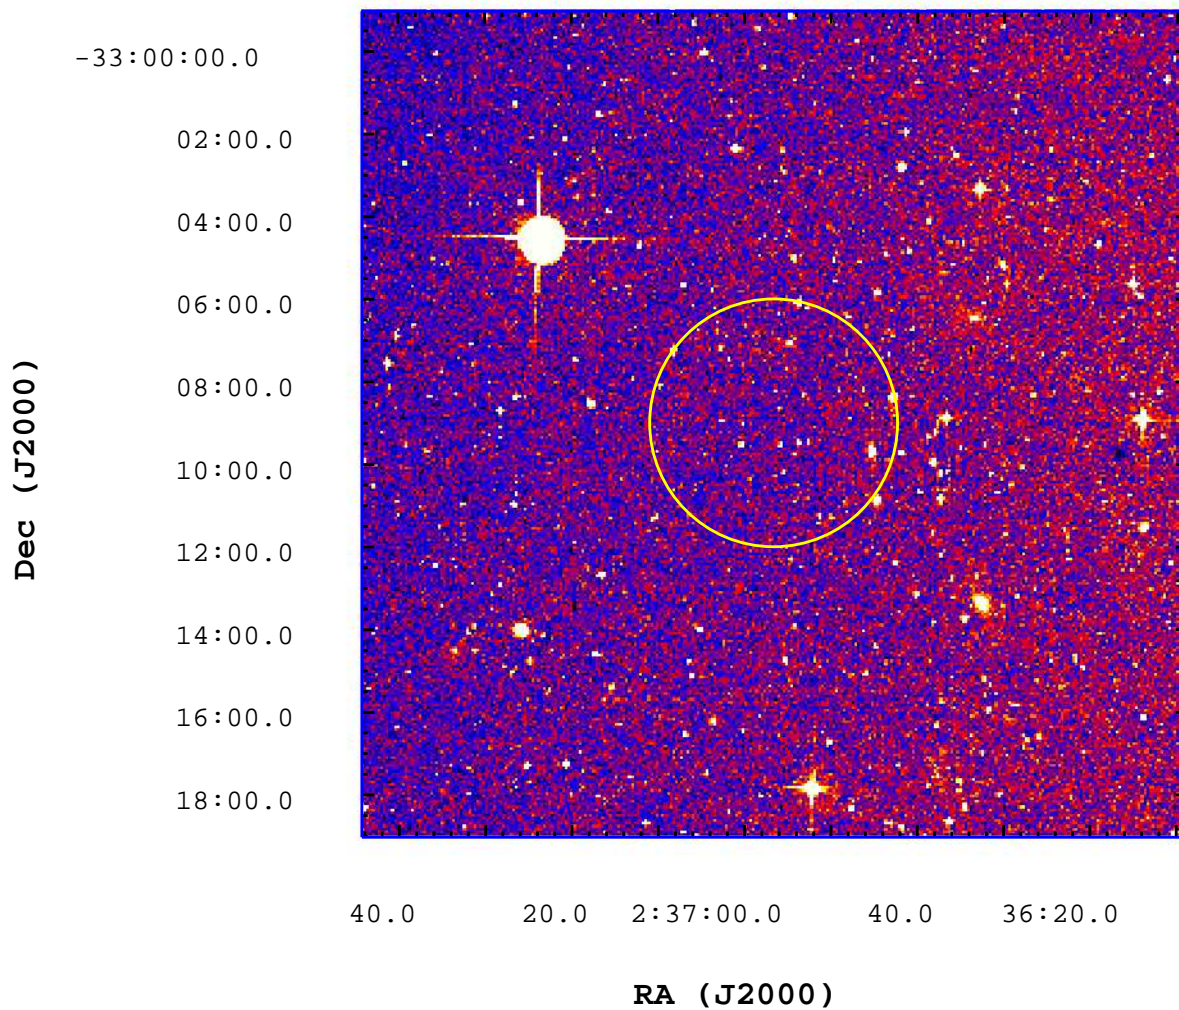

UVOT Finding Chart

OBSID 00629547000 / DATE-OBS 2015-02-02T23:15:20.3

4000

4500

5000

5500

6000