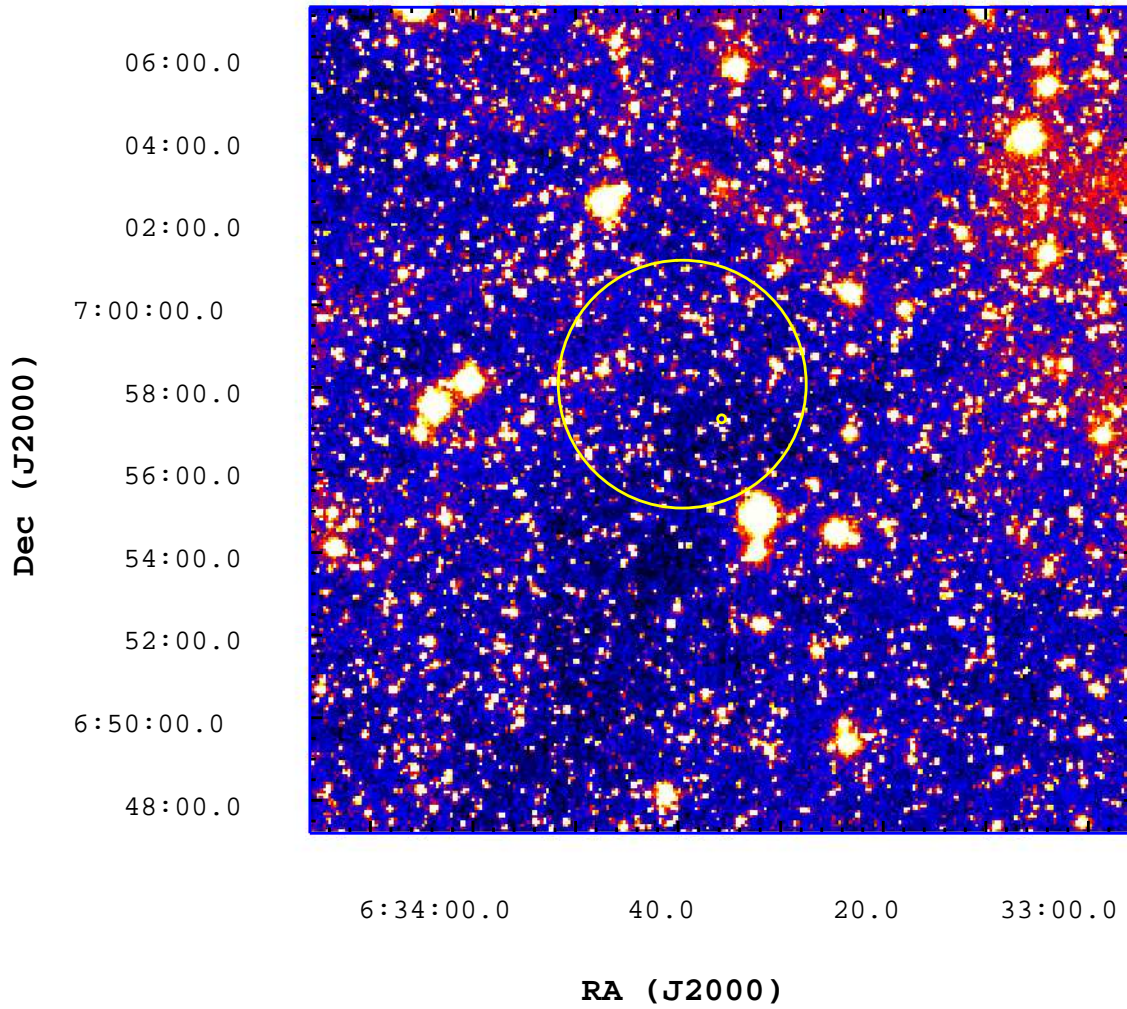

UVOT Finding Chart

OBSID 00629578000 / DATE-OBS 2015-02-03T04:23:53.6

3000

3500

4000

4500

5000