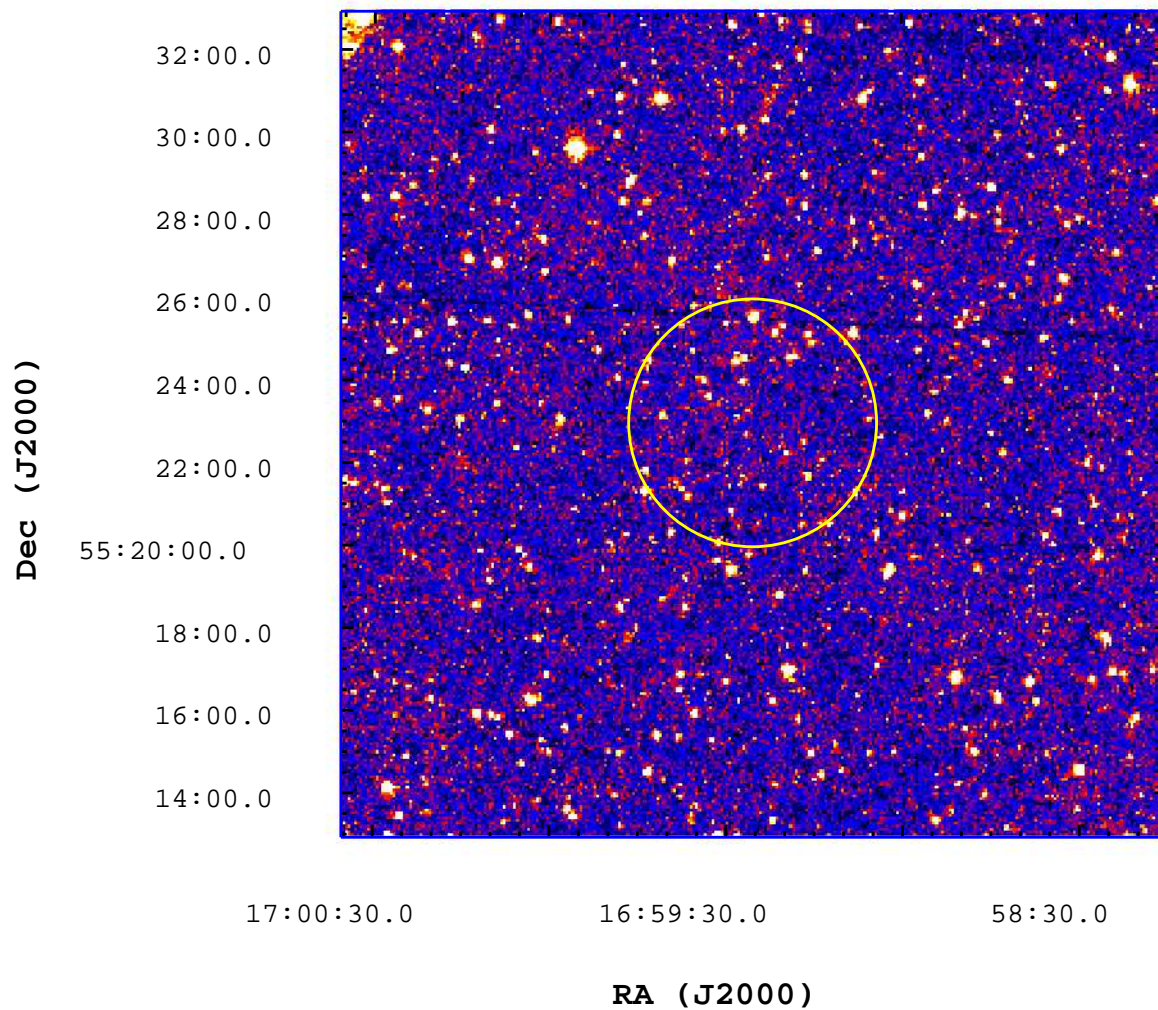

UVOT Finding Chart

OBSID 00630714000 / DATE-OBS 2015-02-11T12:27:40.5

3400

3600

3800

4000

4200

4400