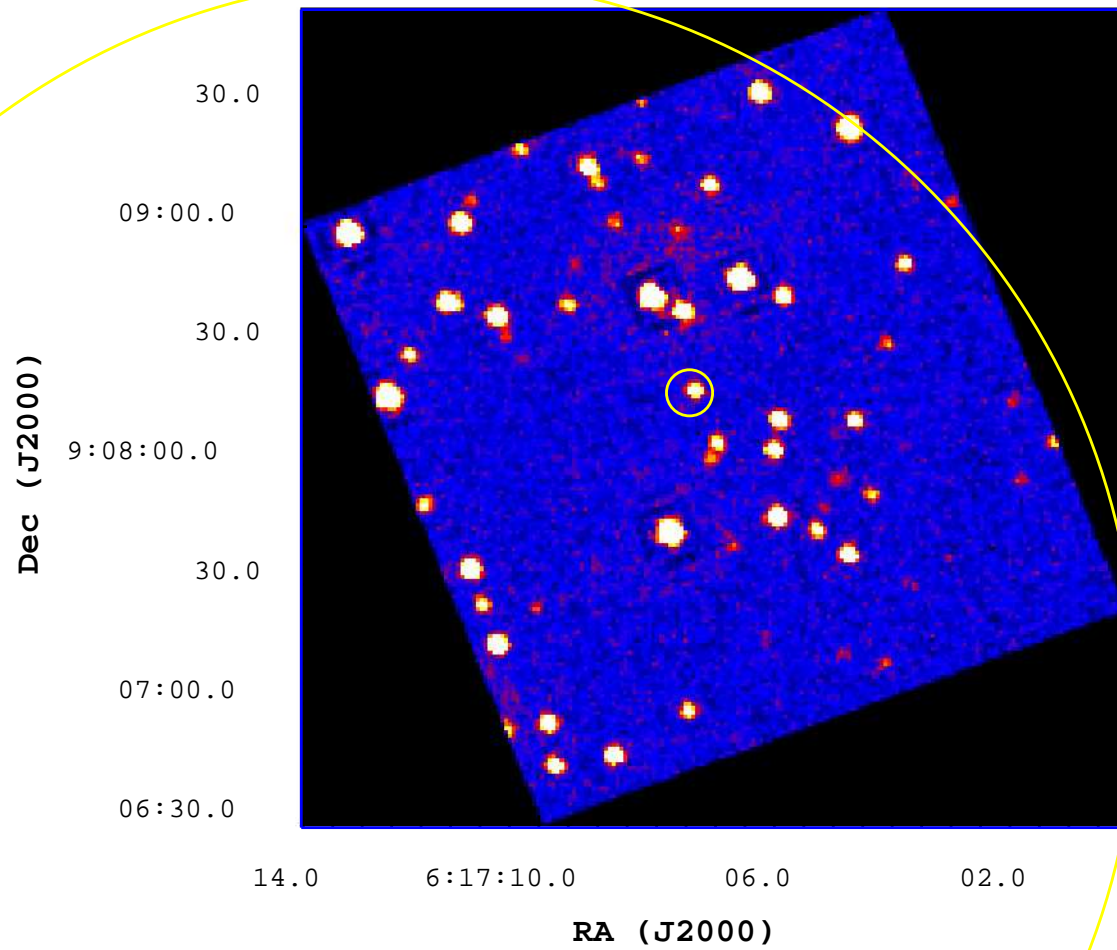

UVOT Finding Chart

OBSID 00631747000 / DATE-OBS 2015-02-19T16:44:47.9

5 10 15 20 25 30 35 40 45 50