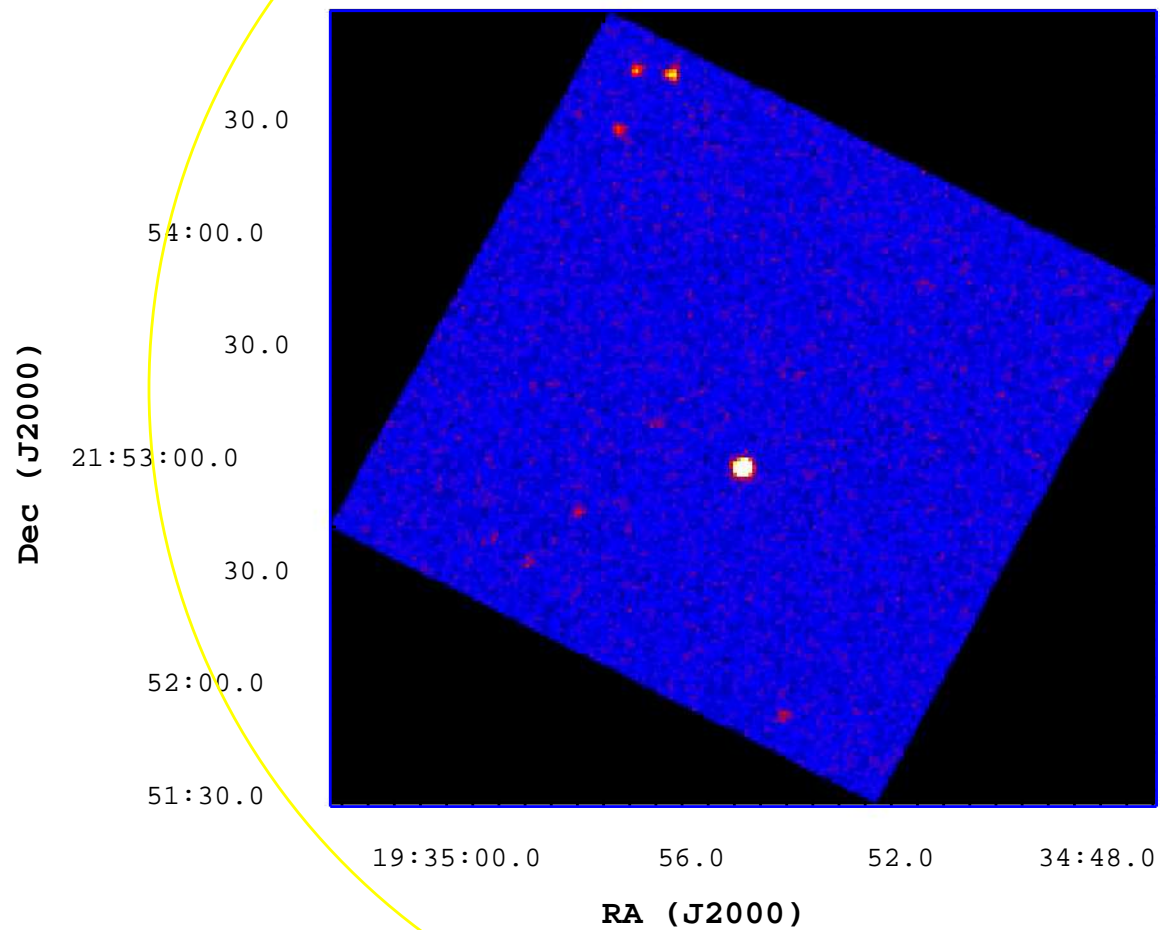

UVOT Finding Chart

OBSID 00632158000 / DATE-OBS 2015-02-22T12:18:05.6

10

20

30

40

50

60