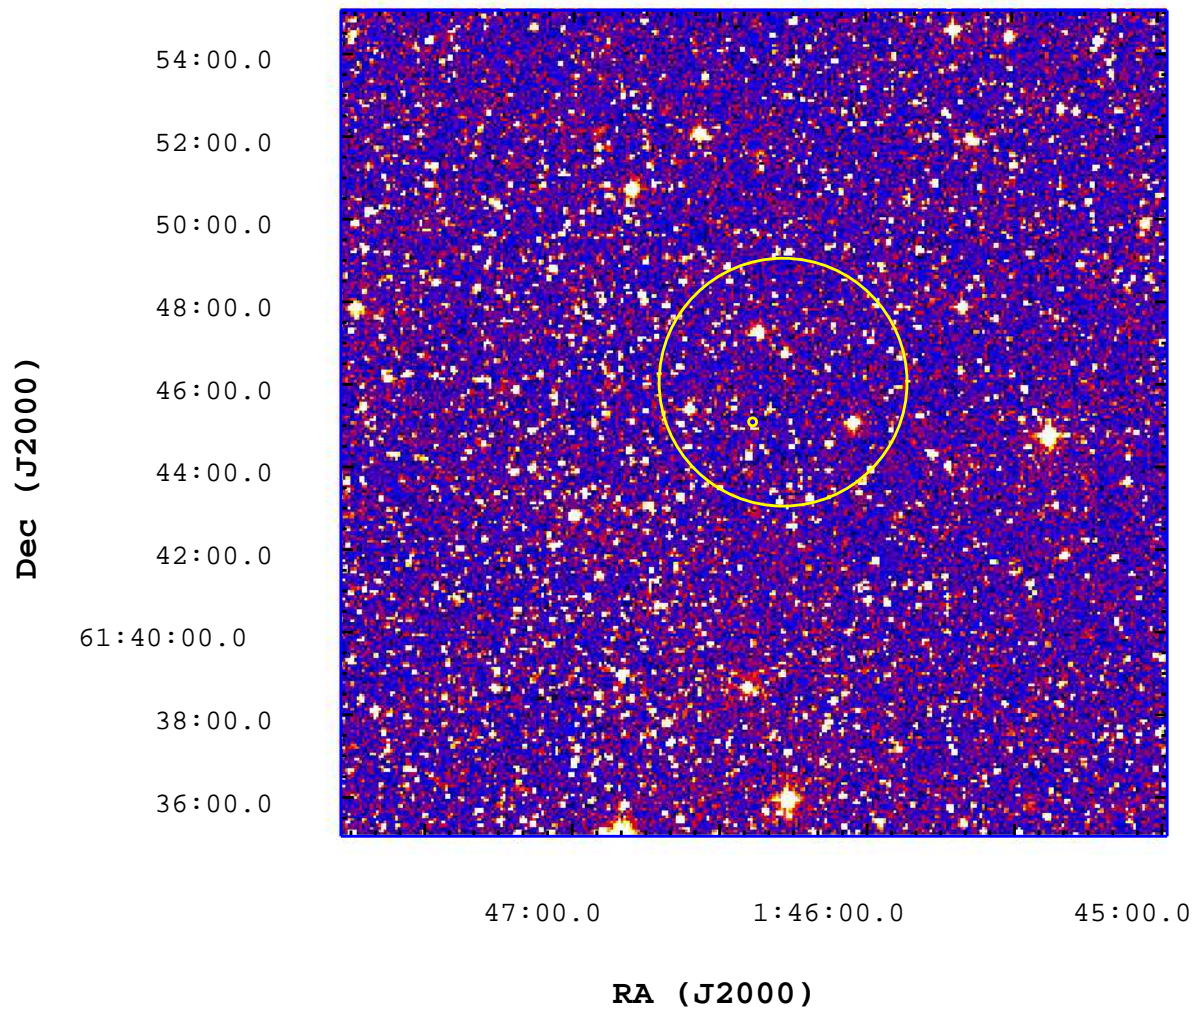

UVOT Finding Chart

OBSID 00632888000 / DATE-OBS 2015-02-28T04:55:08.3

2500

3000

3500

4000

4500

5000