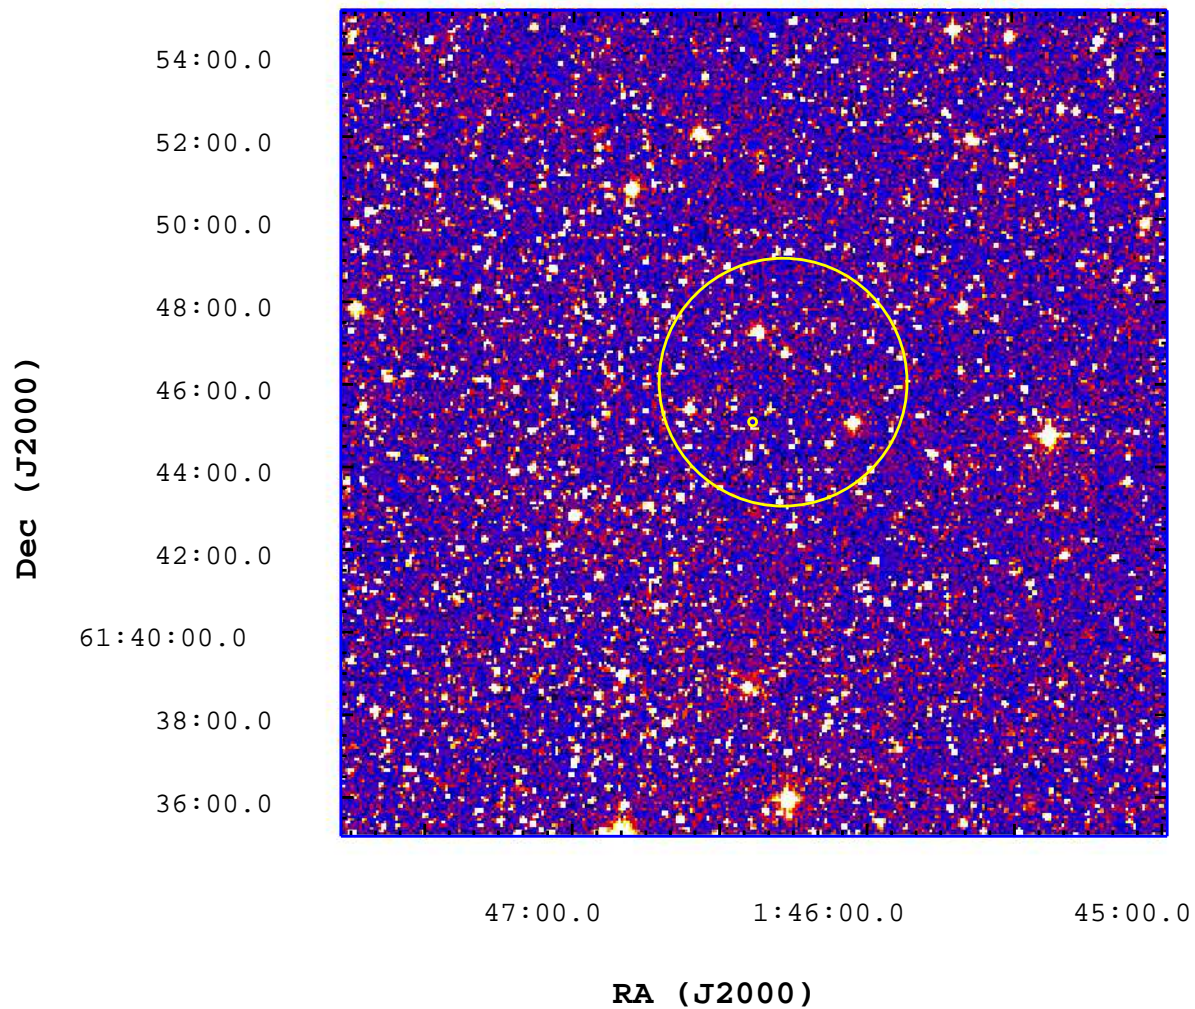

UVOT Finding Chart

OBSID 00632888000 / DATE-OBS 2015-02-28T04:58:40.2

2500

3000

3500

4000

4500

5000