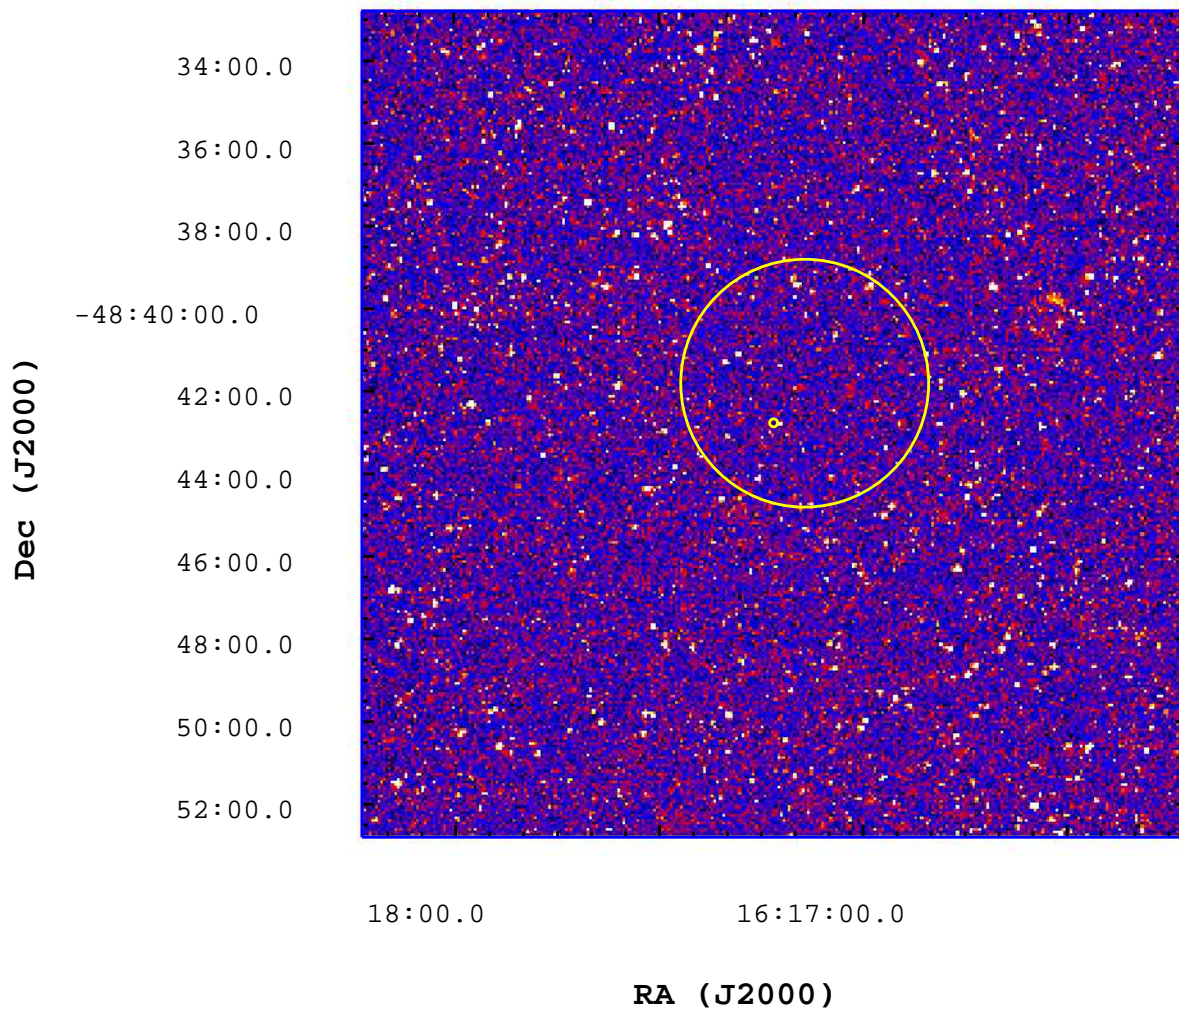

# UVOT Finding Chart

OBSID 00632995000 / DATE-OBS 2015-03-01T01:05:47.2

1800 2000 2200 2400 2600 2800 3000 3200 3400 3600