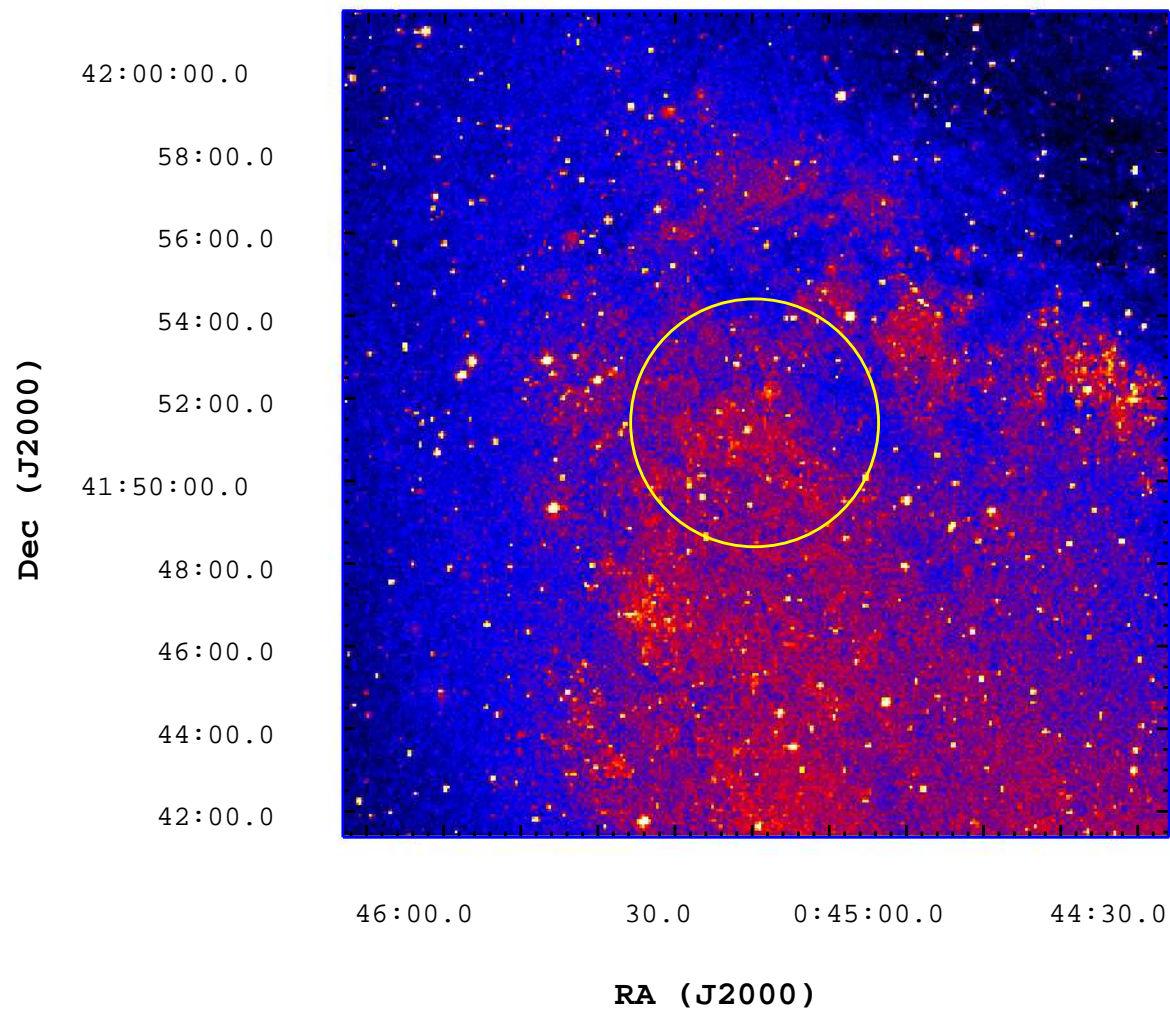

UVOT Finding Chart

OBSID 00633105000 / DATE-OBS 2015-03-01T06:25:29.2

5000

6000

7000

8000

9000

10000