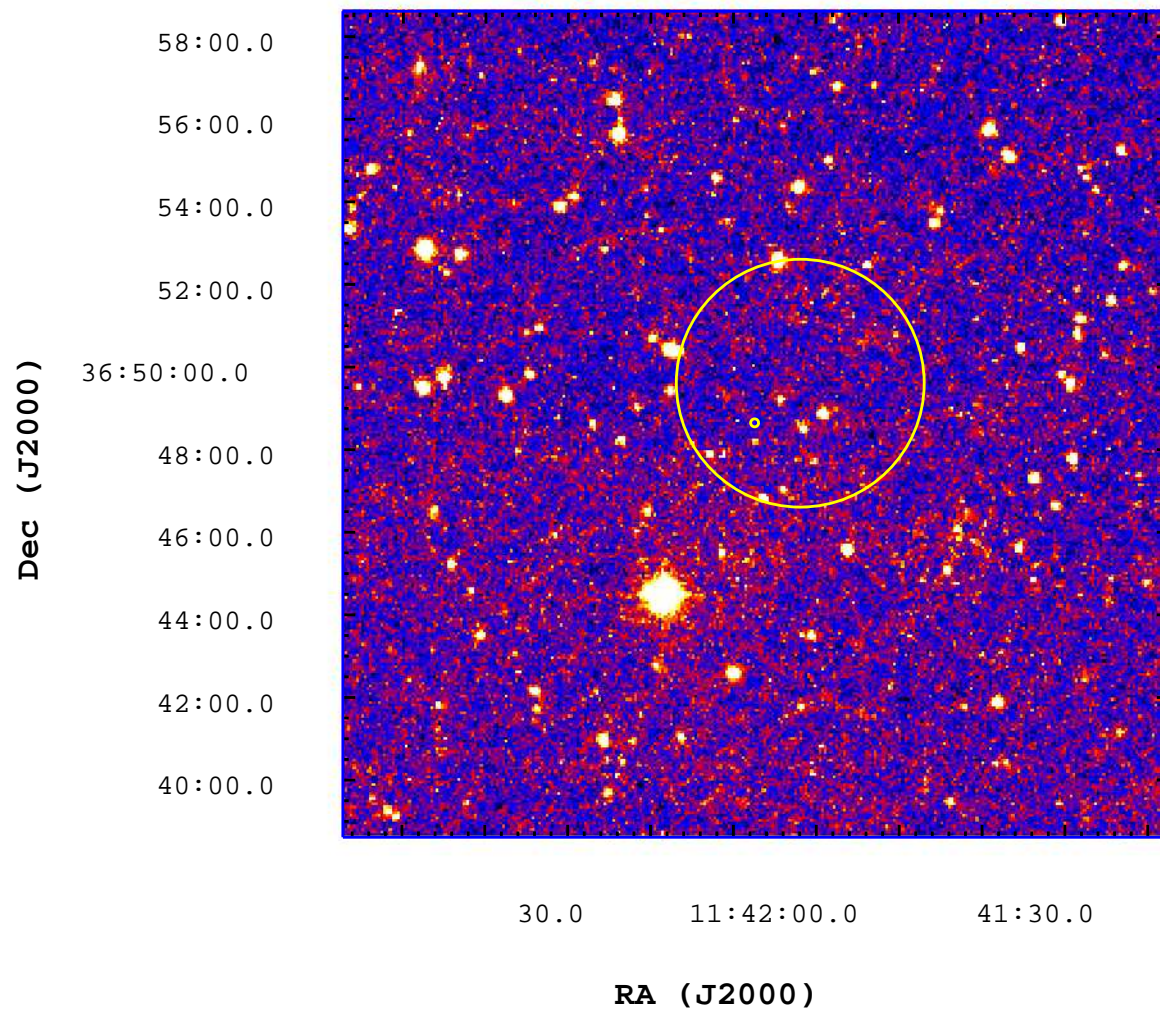

UVOT Finding Chart

OBSID 00633237000 / DATE-OBS 2015-03-02T06:40:05.6

3200

3400

3600

3800

4000

4200