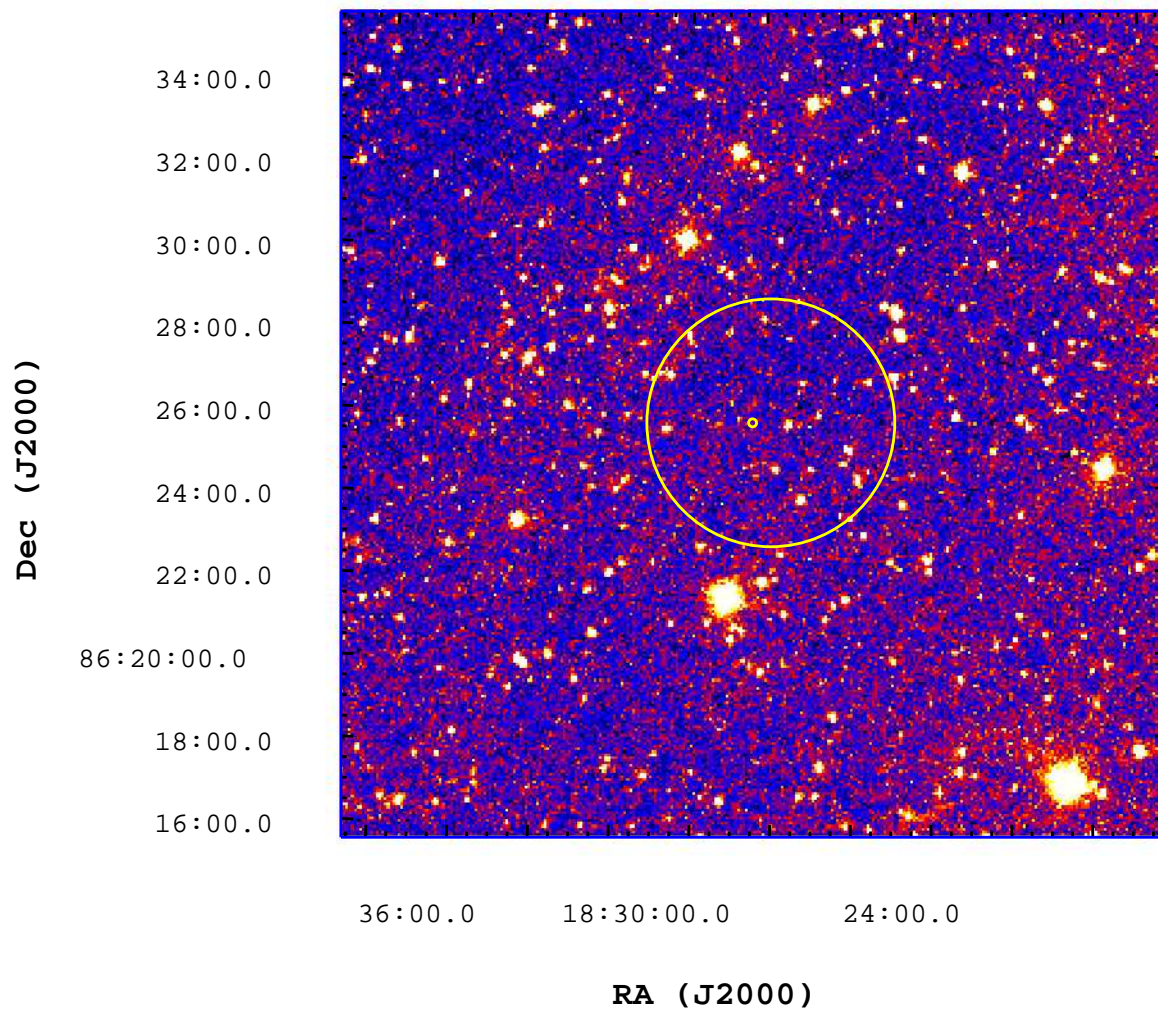

UVOT Finding Chart

OBSID 0063420000 / DATE-OBS 2015-03-09T23:05:40.5

3400

3600

3800

4000

4200

4400

4600