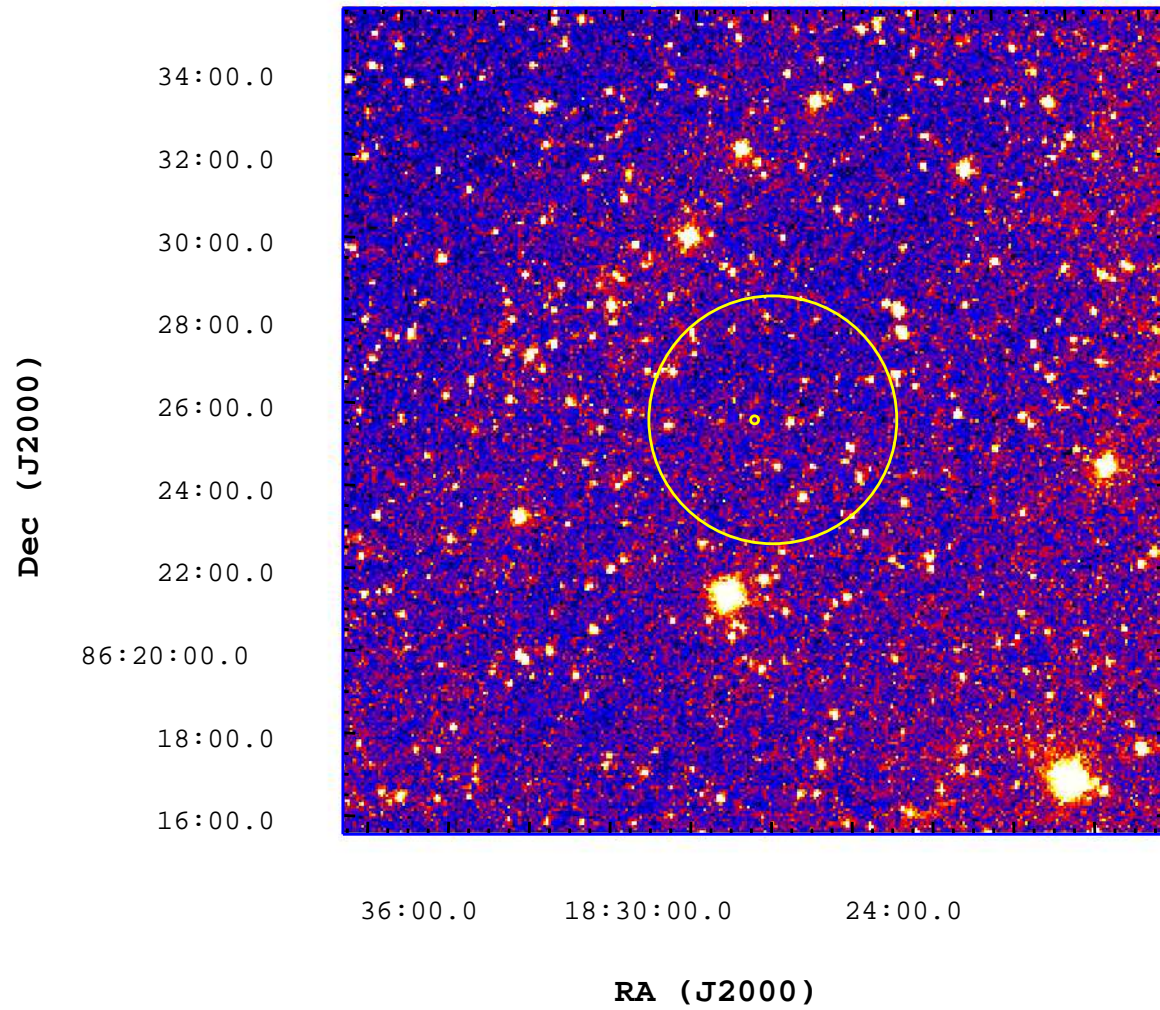

UVOT Finding Chart

OBSID 0063420000 / DATE-OBS 2015-03-09T23:17:58.3

3400

3600

3800

4000

4200

4400

4600